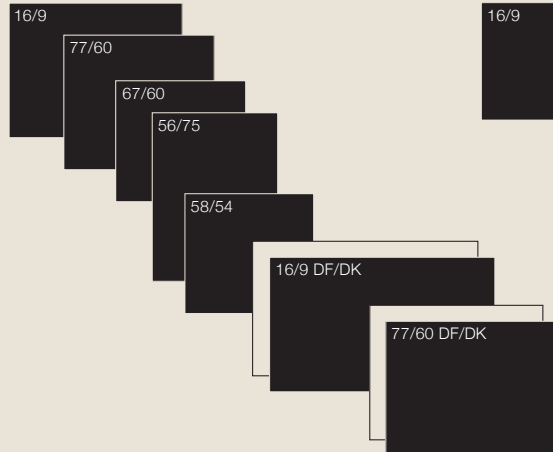

Loft

Lodge

Décor Plus

Pure

Pure L & XL

Corner

Nordic Plus

Modul-Art