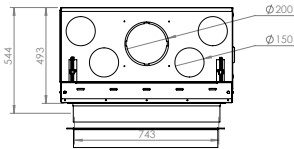

Planos

Planos