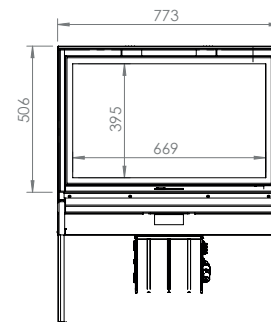

Planos

Planos