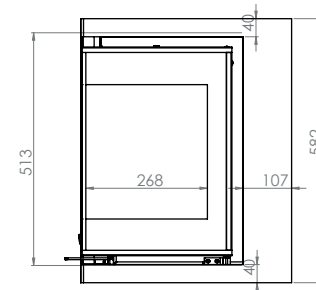

Planos

Planos