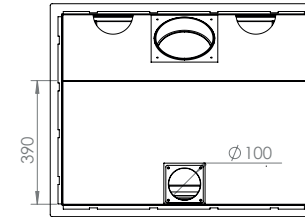

Planos

Planos