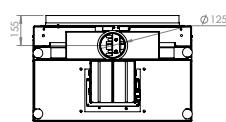

Planos

Planos