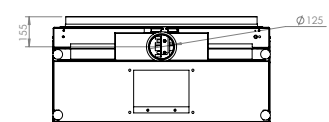

Planos

Planos