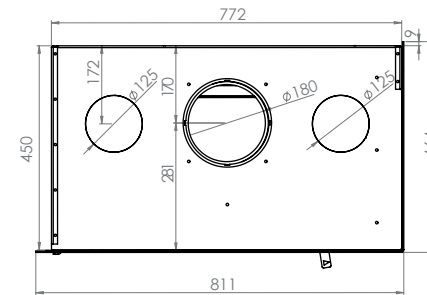

Planos

Planos