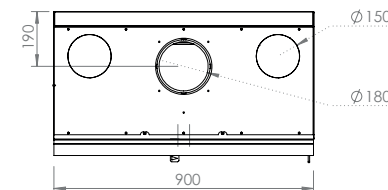

Planos

Planos