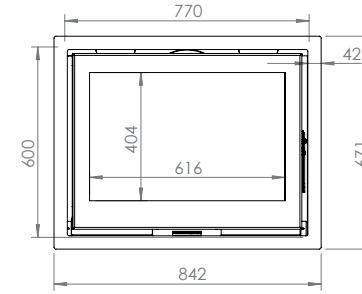

Planos

Planos