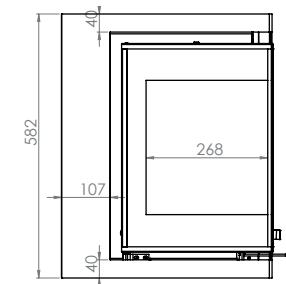

Planos

Planos