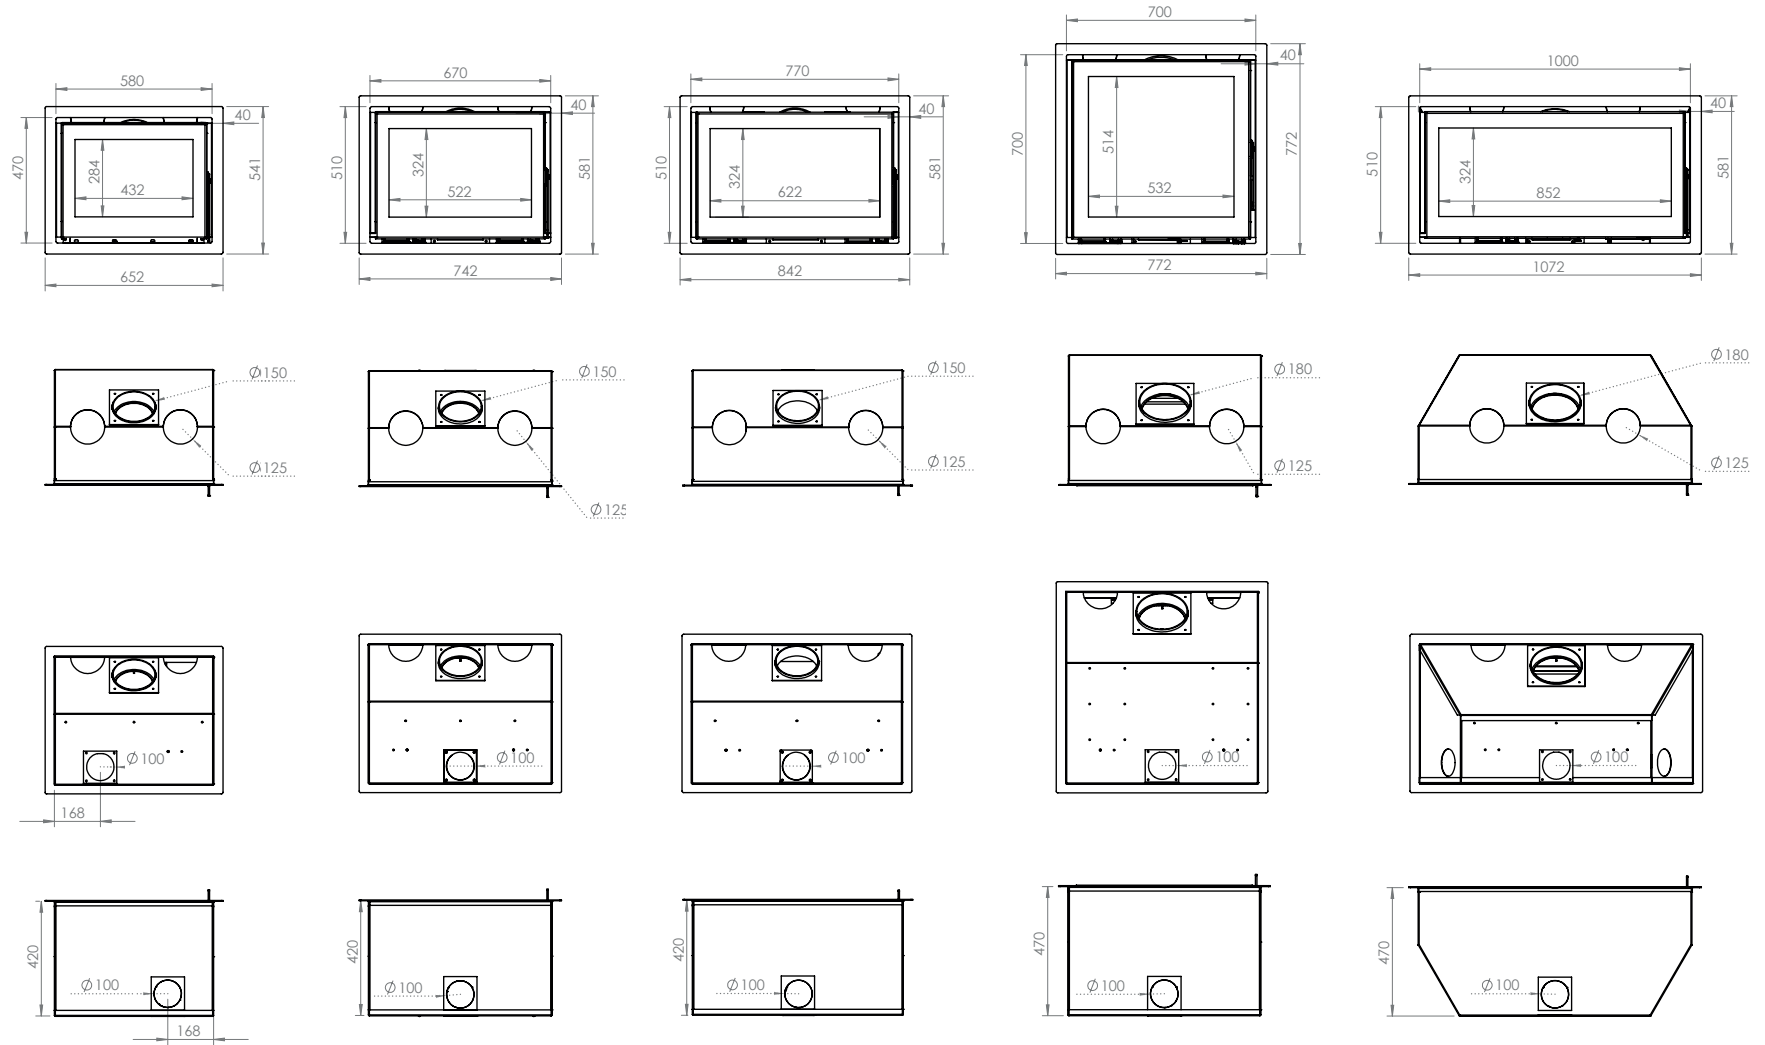

Planos

Planos