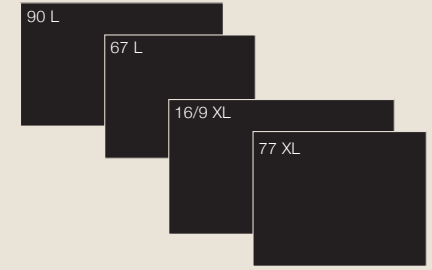

Loft

Lodge

Décor Plus

Pure

Pure L & XL

Corner

Nordic Plus

Modul-Art