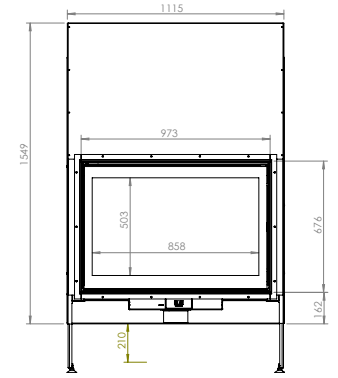

Planos

Planos