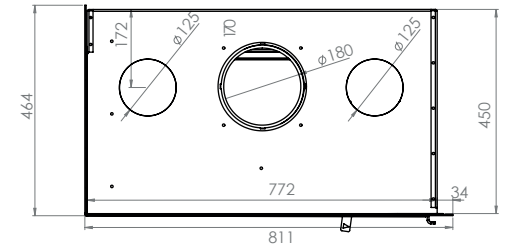

Planos

Planos