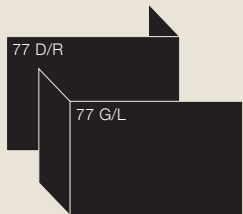

Combustión ecológica

Combustão ecológica

Loft

Lodge

Décor Plus

Pure

Pure L & XL

Corner

Nordic Plus

Modul-Art

Modul-Art Woodbox

Modul-Art XL