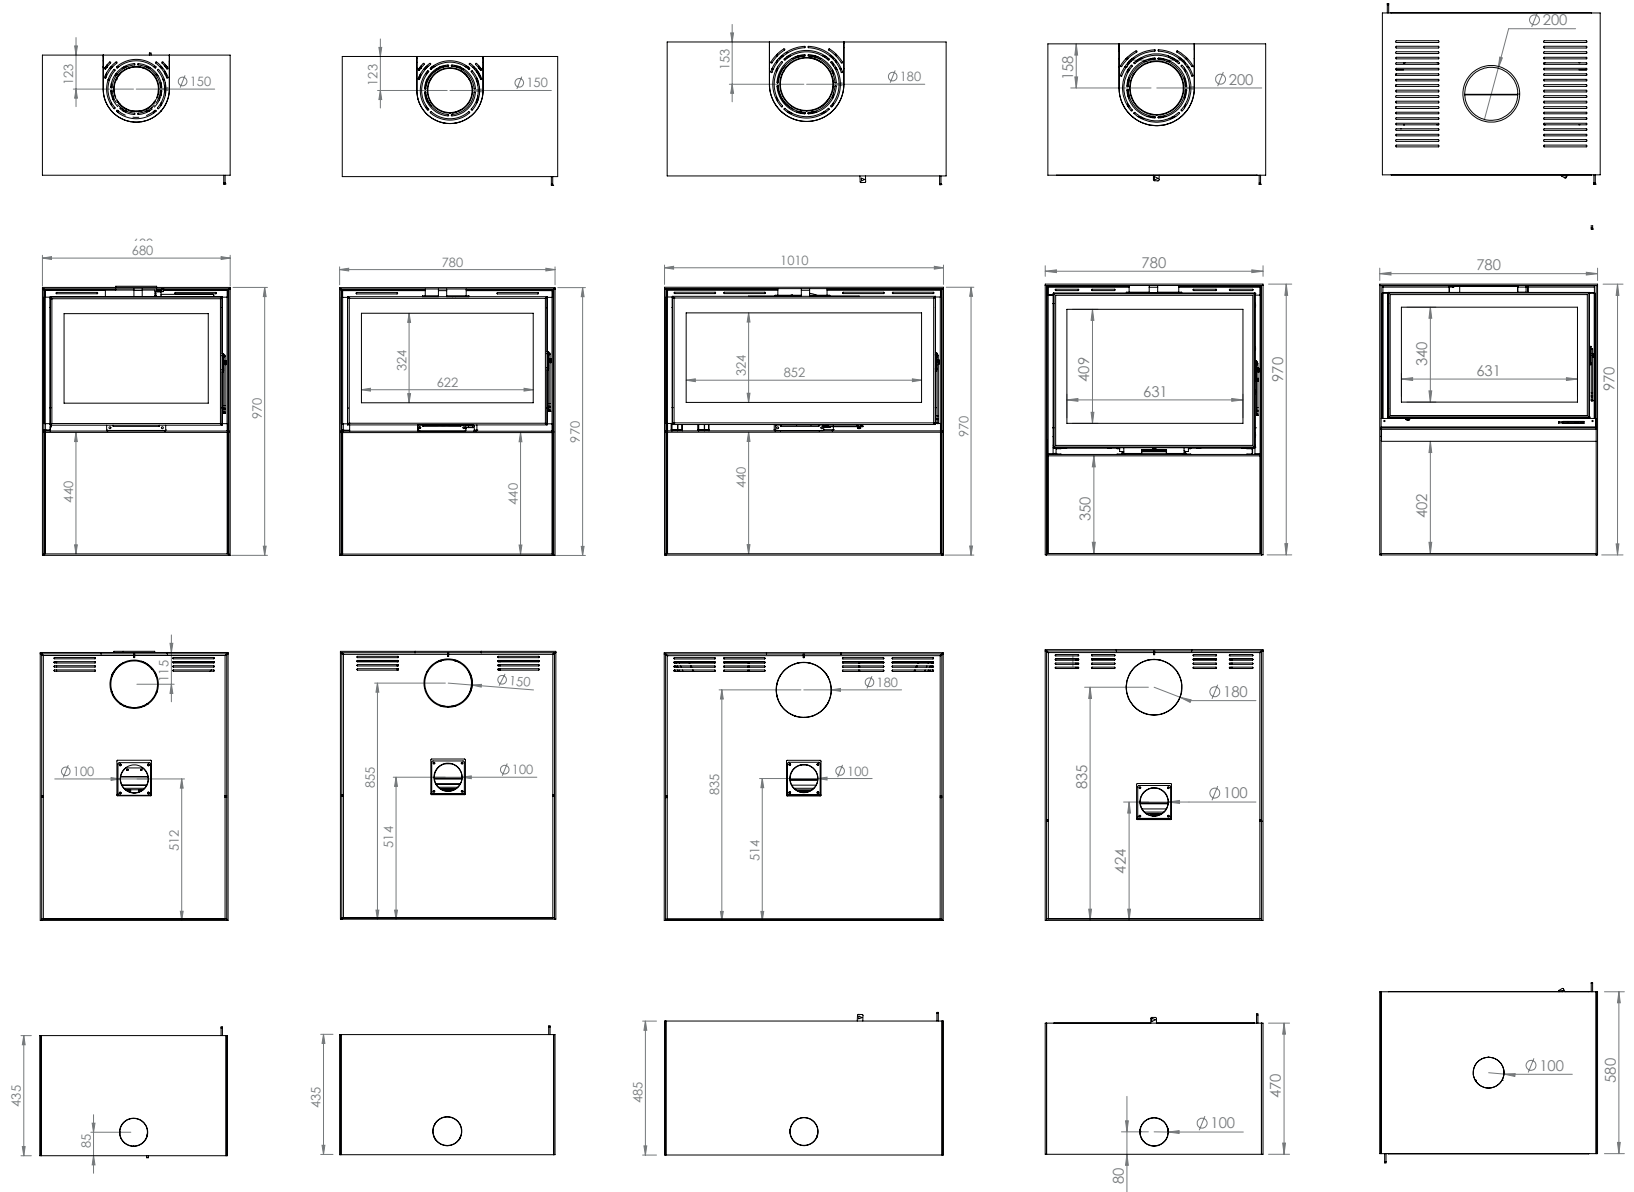

Planos

Planos