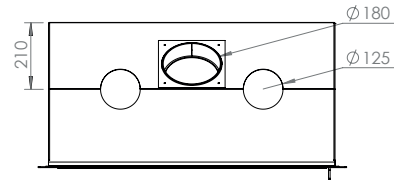

Planos

Planos