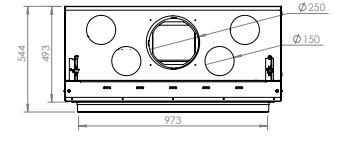

Planos

Planos