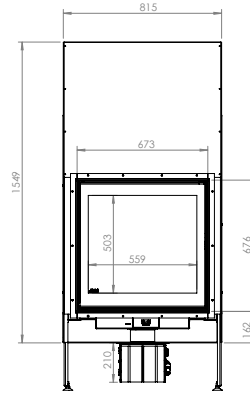

Planos

Planos