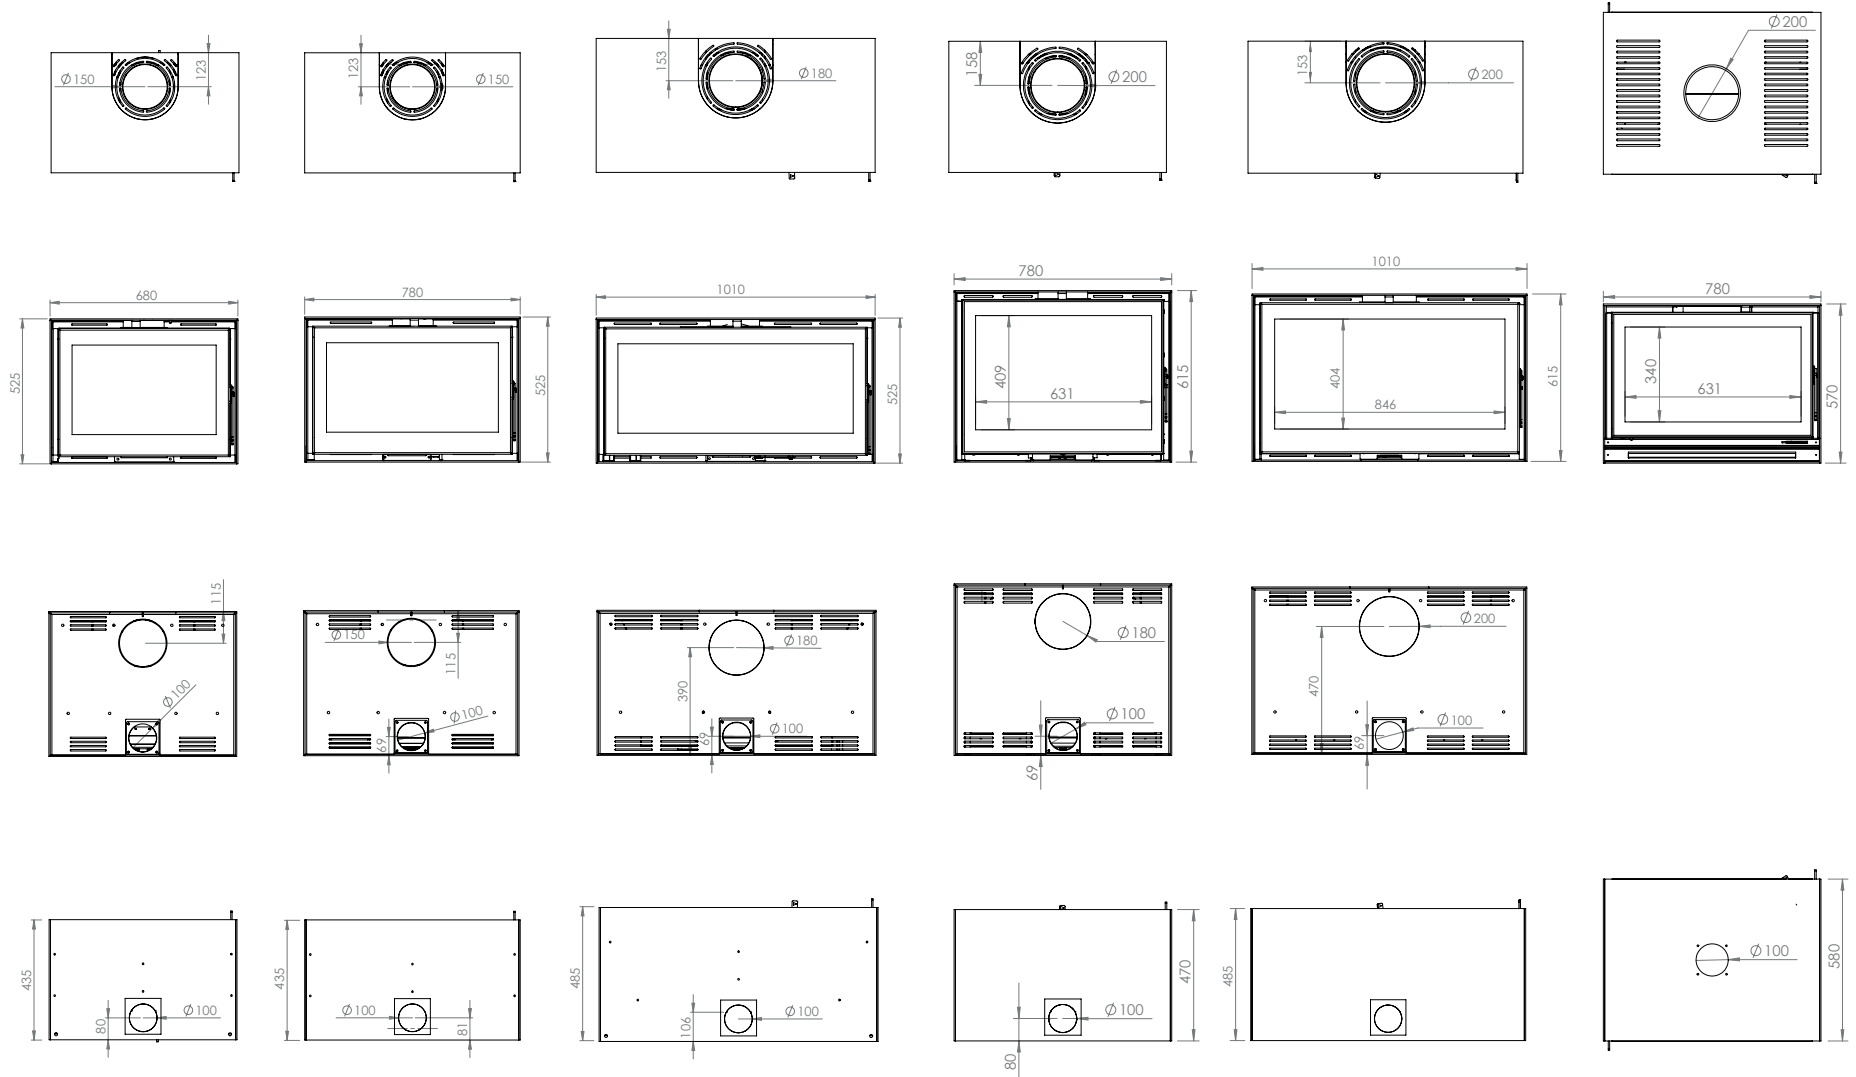

Planos

Planos