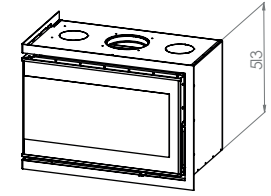

Planos

Planos