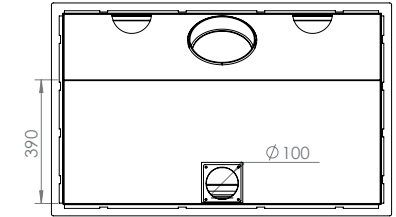

Planos

Planos