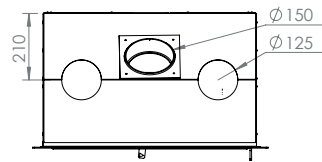

Planos

Planos