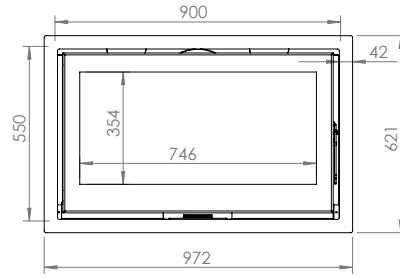

Planos

Planos