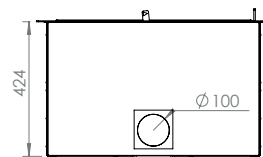

Planos

Planos