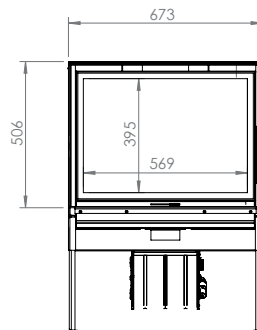

Planos

Planos