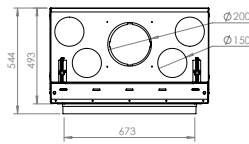

Planos

Planos