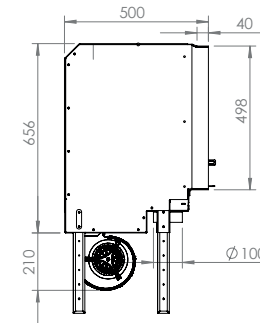

Planos

Planos