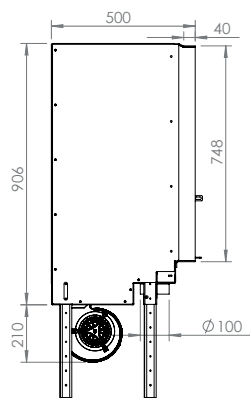

LOFT 77/51

LOFT 90/51

| Dimensiones (cm) | Dimensões (cm) | 56x75x50 | 67x51x50 | 77x51x50 | 90x51x50 |
|-----------------------|--------------------|-----------|-----------|-----------|-----------|
| Visión del fuego (mm) | Visão do fogo (mm) | L459-H645 | L569-H395 | L669-H395 | L799-H395 |
| Potencia (kW A+) | Potência (kW A+) | 8-10 | 8-10 | 8-12 | 9-13 |

MARCOS DE ACABADO DE 1 PIEZA

CAIXILHOS DE ACABAMENTO EM 1 PEÇA

| | | | | | |
|---|-----------------------------------|---|---|---|---|
| Marco 4 lados - liso - 40mm - ancho 3mm | Caixilho 4 lados - 40mm plano 3mm | X | X | X | X |
|---|-----------------------------------|---|---|---|---|

Planos

Planos

LODGE 70

Marco étiré 4mm profundidad 100mm
(también disponible en prof 55mm)
Caixilho étiré 4mm de profundidade 100mm
(também disponível em profundidade 55mm)

Marco étiré 10mm profundidad 55mm
(también disponible en prof 100mm)
Caixilho étiré 10mm de profundidade 55mm
(também disponível em profundidade 100mm)

A autenticidade de uma lareira
Lareira retrátil
Alto rendimento.

16/9 New Look

16/9 XL New Look

| | | | | | |
|-----------------------|--------------------|--------------|--------------|---------------|--------------|
| Dimensiones (mm) | Dimensões (mm) | 885x1149x493 | 815x1549x493 | 1115x1149x493 | 1115x1549x49 |
| Visión del fuego (mm) | Visão do fogo (mm) | L628-H304 | L559-H503 | L858-H304 | L858-H503 |
| Potencia (kW A+) | Potência (kW A+) | 10-12 | 9-12 | 12-14 | 12-14 |