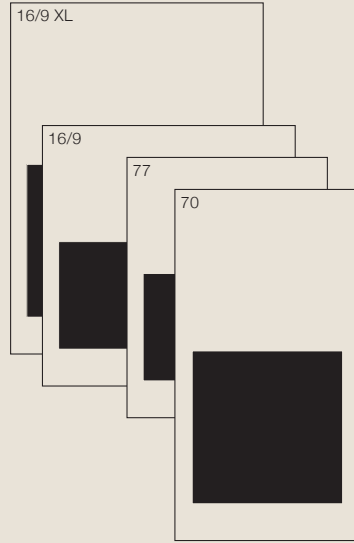

Combustión ecológica

Combustão ecológica

Loft

Lodge

Décor Plus

Pure

Pure L & XL

Corner

Nordic Plus

Modul-Art

Modul-Art Woodbox

Modul-Art XL