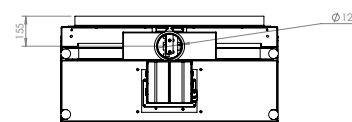

Planos

Planos