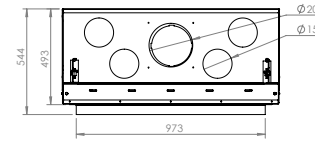

Planos

Planos