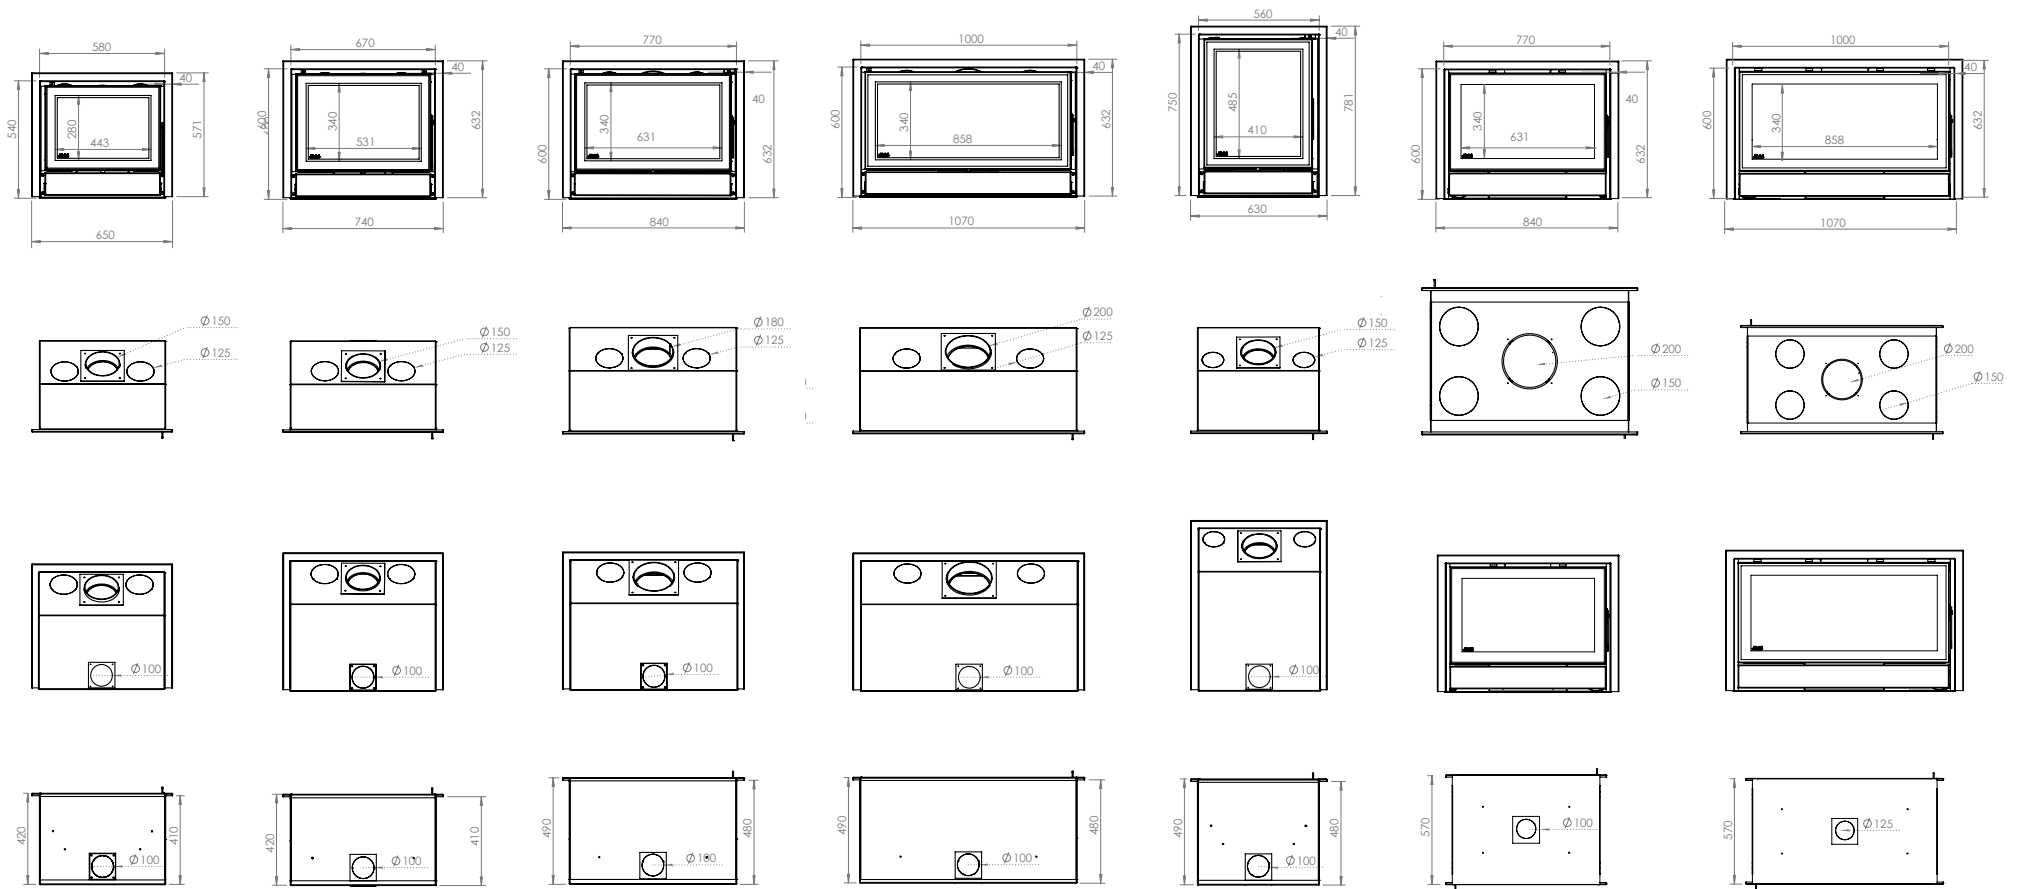

Planos

Planos