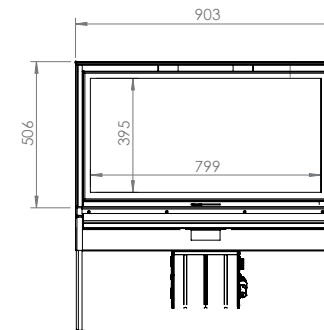

Planos

Planos