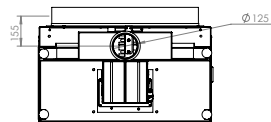

Planos

Planos