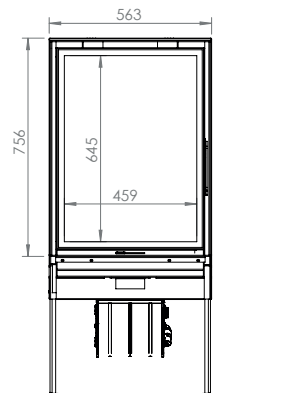

Planos

Planos