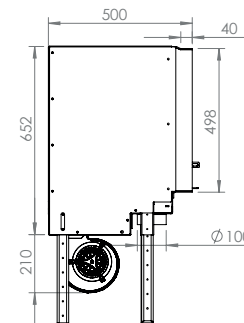

Planos

Planos