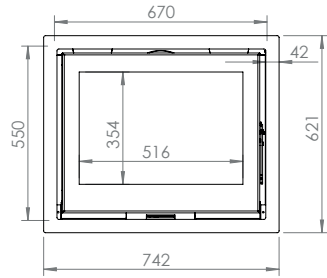

Planos

Planos