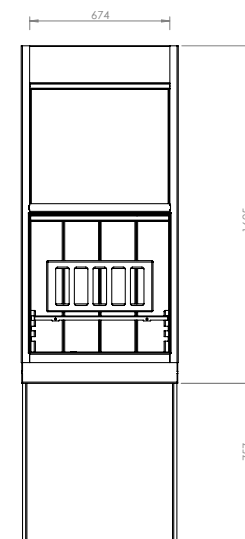

Planos

Planos