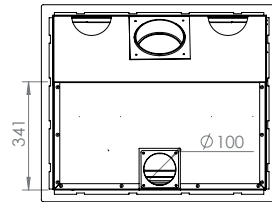

Planos

Planos