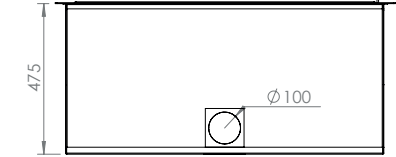

Planos

Planos