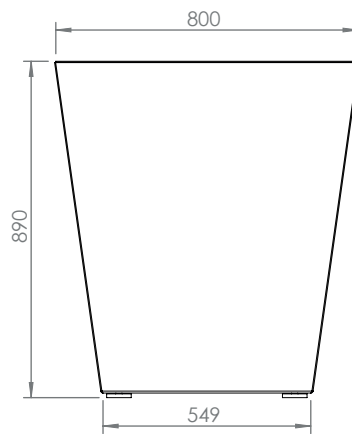

Planos

Planos