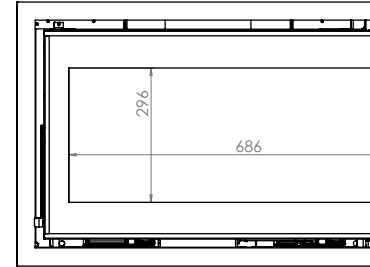

Planos

Planos