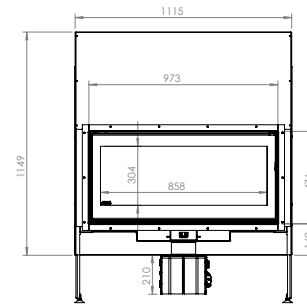

Planos

Planos