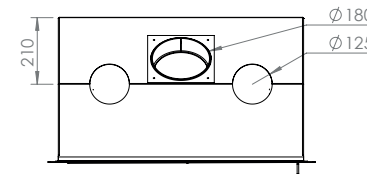

Planos

Planos