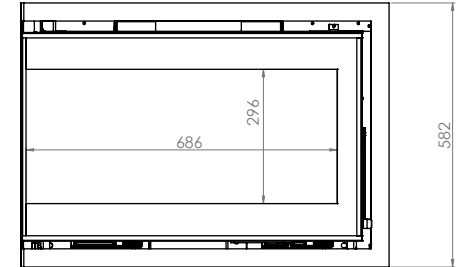

Planos

Planos