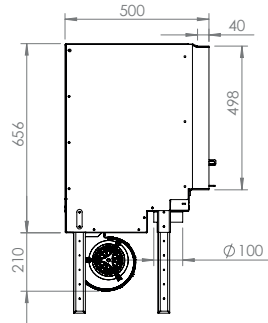

Planos

Planos