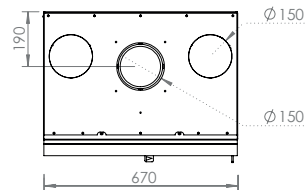

Planos

Planos