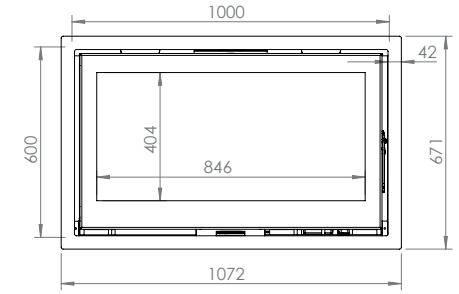

Planos

Planos