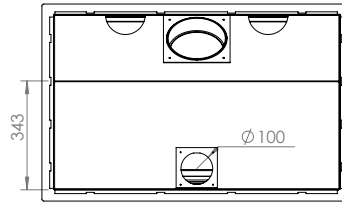

Planos

Planos