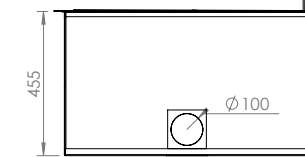

Planos

Planos