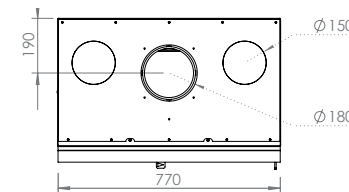

Planos

Planos