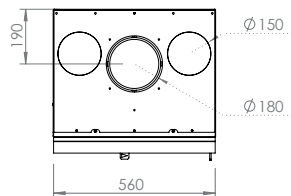

Planos

Planos