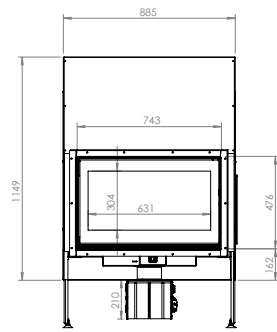

Planos

Planos