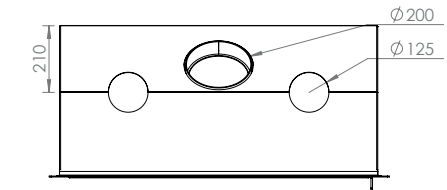

Planos

Planos