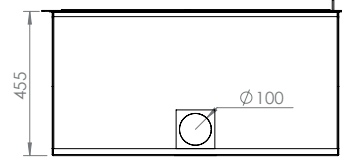

Planos

Planos