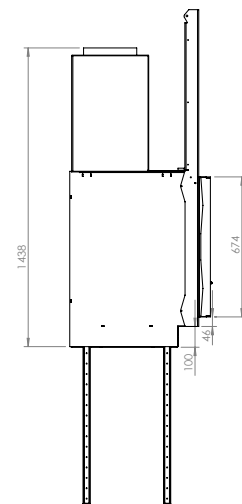

Planos

Planos