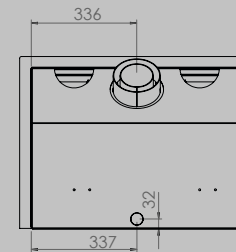

DUBBELE BRANDER "EFFICIENCY" DOUBLE BRULEUR "EFFICIENCY"

Dankzij de twee branders is het vermogen regelbaar naargelang de gewenste temperatuur volgens de isolatiewaarde van de woning. Dit product, van volledig eigen fabricatie, kan in zowel traditionele als laag-energie woningen geplaatst worden.

Grâce aux deux brûleurs, vous pouvez gérer la puissance de chauffe en fonction de la température désirée et de l'isolation de l'habitation. Ce procédé fabriqué entièrement dans nos ateliers permet de placer notre appareil dans une habitation classique ou une maison basse énergie.

made in Belgium

CARINO 67

CARINO 77

voorkant / face

bovenkant / dessus

achterkant / arrière

onderkant / dessous