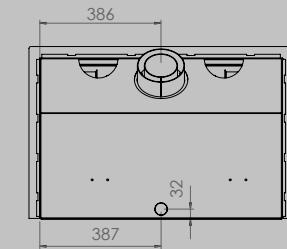

CARINO 77

voorkant / face

bovenkant / dessus

achterkant / arrière

onderkant / dessous