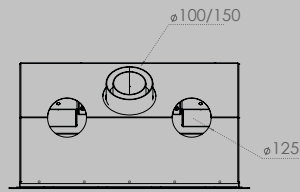

bovenkant / dessus