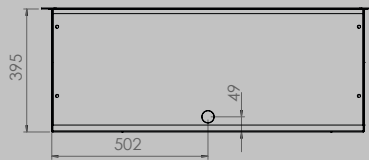

CARINO 16|9

CARINO 70

voorkant / face

bovenkant / dessus

achterkant / arrière

onderkant / dessous