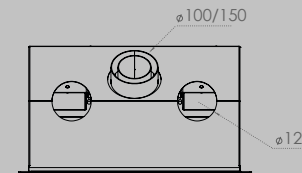

DUBBELE BRANDER "EFFICIENCY" DOUBLE BRULEUR "EFFICIENCY"

Dankzij de twee branders is het vermogen regelbaar naargelang de gewenste temperatuur volgens de isolatiewaarde van de woning. Dit product, van volledig eigen fabricatie, kan in zowel traditionele als laag-energie woningen geplaatst worden.

Grâce aux deux brûleurs, vous pouvez gérer la puissance de chauffe en fonction de la température désirée et de l'isolation de l'habitation. Ce procédé fabriqué entièrement dans nos ateliers permet de placer notre appareil dans une habitation classique ou une maison basse énergie.

made in Belgium

CARINO 67

CARINO 77

voorkant / face

bovenkant / dessus

achterkant / arrière

onderkant / dessous