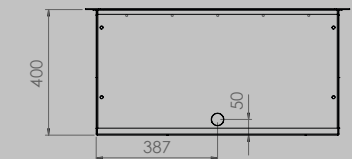

CARINO 77

voorkant / face

bovenkant / dessus

achterkant / arrière

onderkant / dessous