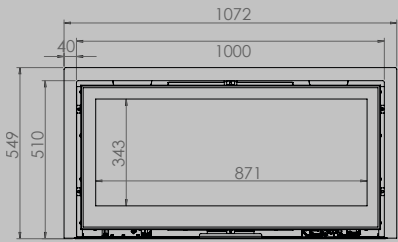

CARINO 16|9

CARINO 70

voorkant / face