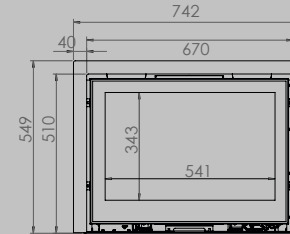

DUBBELE BRANDER "EFFICIENCY" DOUBLE BRULEUR "EFFICIENCY"

Dankzij de twee branders is het vermogen regelbaar naargelang de gewenste temperatuur volgens de isolatiewaarde van de woning. Dit product, van volledig eigen fabricatie, kan in zowel traditionele als laag-energie woningen geplaatst worden.

Grâce aux deux brûleurs, vous pouvez gérer la puissance de chauffe en fonction de la température désirée et de l'isolation de l'habitation. Ce procédé fabriqué entièrement dans nos ateliers permet de placer notre appareil dans une habitation classique ou une maison basse énergie.

made in Belgium

CARINO 67

CARINO 77

voorkant / face

bovenkant / dessus

achterkant / arrière

onderkant / dessous