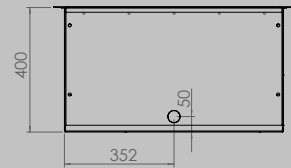

CARINO 16|9

CARINO 70

voorkant / face

bovenkant / dessus

achterkant / arrière

onderkant / dessous