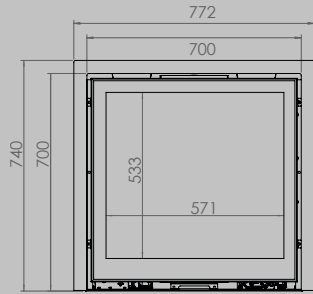

CARINO 16|9

CARINO 70

voorkant / face