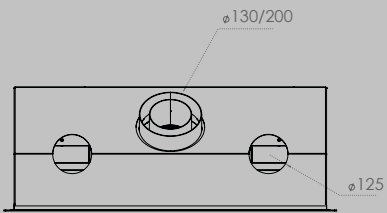

bovenkant / dessus