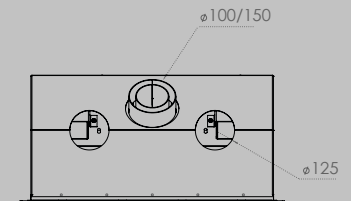

CARINO 77

voorkant / face

bovenkant / dessus

achterkant / arrière

onderkant / dessous