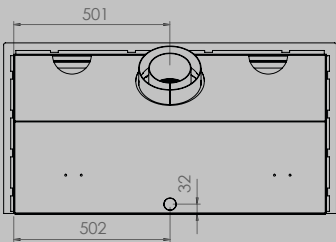

achterkant / arrière