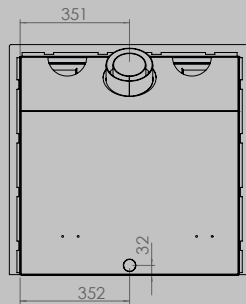

achterkant / arrière