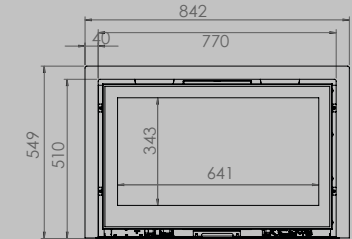

CARINO 77

voorkant / face

bovenkant / dessus

achterkant / arrière

onderkant / dessous