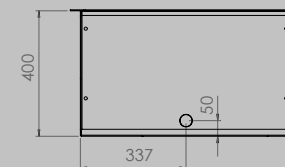

DUBBELE BRANDER "EFFICIENCY" DOUBLE BRULEUR "EFFICIENCY"

Dankzij de twee branders is het vermogen regelbaar naargelang de gewenste temperatuur volgens de isolatiewaarde van de woning. Dit product, van volledig eigen fabricatie, kan in zowel traditionele als laag-energie woningen geplaatst worden.

Grâce aux deux brûleurs, vous pouvez gérer la puissance de chauffe en fonction de la température désirée et de l'isolation de l'habitation. Ce procédé fabriqué entièrement dans nos ateliers permet de placer notre appareil dans une habitation classique ou une maison basse énergie.

made in Belgium

CARINO 67

CARINO 77

voorkant / face

bovenkant / dessus

achterkant / arrière

onderkant / dessous