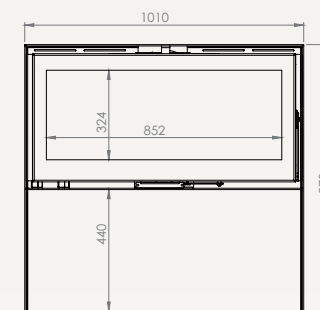

VENTIL-ART 16/9 woodbox