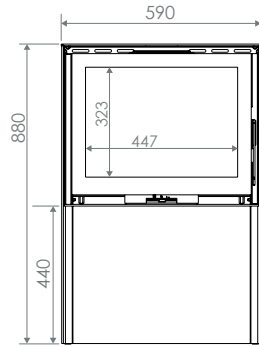

Reverse door fitting

MODUL-ART

Dimensions
Vision of fire

MODUL-ART 58 

MODUL-ART 67 

MODUL-ART 77 

MODUL-ART 77XL 

MODUL-ART 16/9 

MODUL-ART 16/9XL 

MODUL-ART
woodbox

Dimensions
Vision of fire

MODUL-ART 58
woodbox

MODUL-ART 67
woodbox

MODUL-ART 77
woodbox

MODUL-ART 77XL
woodbox

MODUL-ART 16/9
woodbox