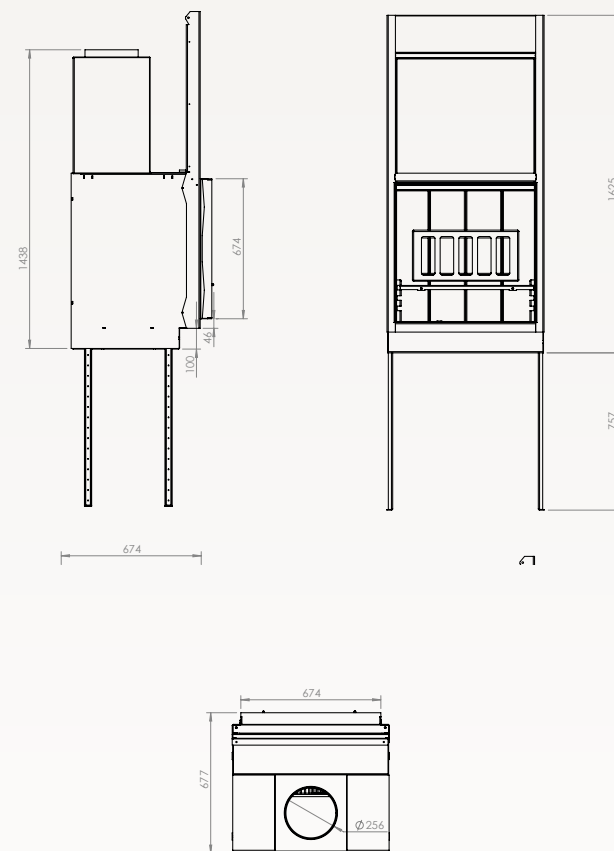

Option
Sparkscreen with liftgate

Fire basket argentine system

Grill

Ash pan

Option
Woodbox

* Option
Finishing frame

OUTDOOR

Dimensions
Vision of fire

PLANCHA

BARBECUE

	%- efficiency	Output range kW	smoke outlet	dimensions without frame	Hot air	double Baffle	Co ² -mg/Nm ³	COG mg/Nm ³	NOX-mg/Nm ³	smoke temperature	seasonal efficiency	fine particle emissions (mg/Nm ²)	weight	log length
PURE 53/51 Compact	77	5-7	150/option 130	53 x 51 x 33,6	125	x	1125	92	125	209	66,2	21		1x 33
PURE 58/47 Compact	77	6-8	150/option 130	58 x 47 x 37	125	x	1125	92	125	209	66,2	21		1 x 33
PURE 67/51 Compact	78	8-10	150	67 x 51 x 37	125	x	1125	91	38	293	67	15	83	1 x 50
PURE 77/51 Compact	77	9-11	150	77 x 51 x 37	125	x	1125	117	34	293	67	15	92	1 x 50
PURE 58/47	77	6-8	150/option 130	58 x 47 x 42	125	x	1250	117	34	279,2	66	39	69	1 x 33
PURE 67/51	78	8-10	150	67 x 51 x 42	125	x	1125	91	38	293	67	15	83	1 x 50
PURE 77/51	77	9-11	150	77 x 51 x 42	125	x	1125	117	34	293	67	15	92	1 x 50
PURE 70/70	78	9-11	180	70 x 70 x 47	125	x	1125	55	56	293	70	15	116	1 x 50
PURE 16/9	77	11-13	180	100 x 51 x 47	125	x	900	55	56	267,3	70	22	104	2 x 50
PURE L 67	78	8-10	150	67x 55 x 42,5	125	x	1125	112	75	293	66	15	92	1 x 50
PURE L90	77	10-12	180	90 x 55 x 45,5	125	x	900	59	57	267,3	67	22	114	2 x 33
PURE XL 77	77	11-13	180	77 x 60 x 5,5	125	x	900	115	71	267,3	66	22	118	2 x 30
PURE XL 16/9	81	12-14	200	100 x 60 x 47,5	125		1213	59	57	241,1	70	15	133	2 x 30
CORNER 77	80	10-12	180	77 x 51 x 45	125	x	1188	55	56	236,6	69	25	111	1 x 33