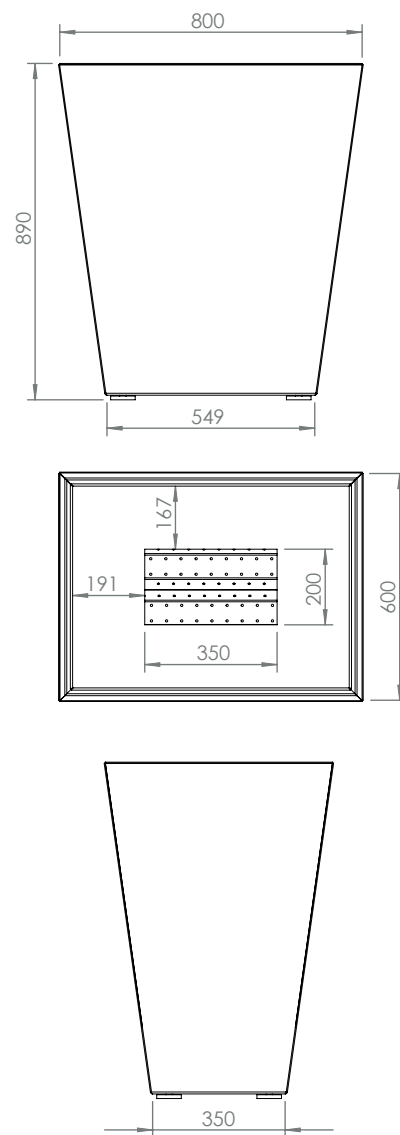

Frame: 4 sides, width 40mm or 70mm

Reverse door fitting

Tubes of hot air

DECOR PLUS DOUBLE-SIDED

Dimensions
Vision of fire

DECOR PLUS 77 DS

DECOR PLUS 16/9 DS

STAND-ART

PLANCHA

BARBECUE

	%- efficiency	Output range kW	smoke outlet	dimensions without frame	Hot air	double Baffle	Co ² -mg/Nm ³	COG mg/Nm ³	NOX-mg/Nm ³	smoke temperature	seasonal efficiency	fine particle emissions (mg/Nm ²)	weight	log length
PURE 53/51 Compact	77	5-7	150/option 130	53 x 51 x 33,6	125	x	1125	92	125	209	66,2	21		1x 33
PURE 58/47 Compact	77	6-8	150/option 130	58 x 47 x 37	125	x	1125	92	125	209	66,2	21		1 x 33
PURE 67/51 Compact	78	8-10	150	67 x 51 x 37	125	x	1125	91	38	293	67	15	83	1 x 50
PURE 77/51 Compact	77	9-11	150	77 x 51 x 37	125	x	1125	117	34	293	67	15	92	1 x 50
PURE 58/47	77	6-8	150/option 130	58 x 47 x 42	125	x	1250	117	34	279,2	66	39	69	1 x 33
PURE 67/51	78	8-10	150	67 x 51 x 42	125	x	1125	91	38	293	67	15	83	1 x 50
PURE 77/51	77	9-11	150	77 x 51 x 42	125	x	1125	117	34	293	67	15	92	1 x 50
PURE 70/70	78	9-11	180	70 x 70 x 47	125	x	1125	55	56	293	70	15	116	1 x 50
PURE 16/9	77	11-13	180	100 x 51 x 47	125	x	900	55	56	267,3	70	22	104	2 x 50
PURE L 67	78	8-10	150	67x 55 x 42,5	125	x	1125	112	75	293	66	15	92	1 x 50
PURE L90	77	10-12	180	90 x 55 x 45,5	125	x	900	59	57	267,3	67	22	114	2 x 33
PURE XL 77	77	11-13	180	77 x 60 x 5,5	125	x	900	115	71	267,3	66	22	118	2 x 30
PURE XL 16/9	81	12-14	200	100 x 60 x 47,5	125		1213	59	57	241,1	70	15	133	2 x 30
CORNER 77	80	10-12	180	77 x 51 x 45	125	x	1188	55	56	236,6	69	25	111	1 x 33