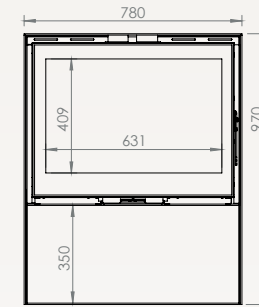

Reverse door fitting

MODUL-ART

Dimensions
Vision of fire

MODUL-ART 58 

MODUL-ART 67 

MODUL-ART 77 

MODUL-ART 77XL 

MODUL-ART 16/9 

MODUL-ART 16/9XL 

MODUL-ART
woodbox

Dimensions
Vision of fire

MODUL-ART 58
woodbox

MODUL-ART 67
woodbox

MODUL-ART 77
woodbox

MODUL-ART 77XL
woodbox

MODUL-ART 16/9
woodbox