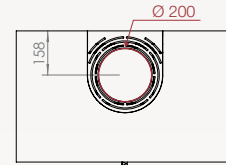

Reverse door fitting

MODUL-ART

Dimensions
Vision of fire

MODUL-ART 58 

MODUL-ART 67 

MODUL-ART 77 

MODUL-ART 77XL 

MODUL-ART 16/9 