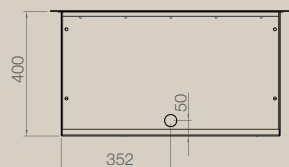

## CARINO 70

voorkant / face

bovenkant / dessus

achterkant / arrière

onderkant / dessous

CARINO 70

OPTIONEEL / EN OPTION

Kader / Cadre | étiré 10 mm  
diepte / profondeur 55 mm