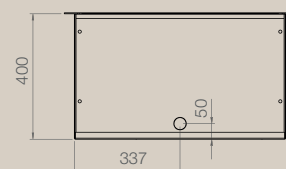

### CARINO 77

voorkant / face

bovenkant / dessus

achterkant / arrière

onderkant / dessous

# CARINO 67

Afmetingen Haard / Dimensions foyer	breedte / largeur	670 mm	
	hoogte / hauteur	510 mm	
	diepte / profondeur	400 mm	
Afmetingen Haard / Dimensions cadre	breedte / largeur	40 mm	
	3-zijdig kader / Cadre 3 côtés	totale breedte / largeur hors tout	742 mm
	hoogte / hauteur	547,5 mm	
4-zijdig kader / Cadre 4 côtés	totale breedte / largeur hors tout	742 mm	
	hoogte / hauteur	580,5 mm	
Kader étiré 10 mm / Diepte 55 mm	totale breedte / largeur hors tout	680 mm	
	Cadre étiré 10 mm / Profondeur 55 mm	hoogte / hauteur	520 mm
Afmetingen Glas / Dimensions vitre	breedte / largeur	541 mm	
	hoogte / hauteur	343 mm	
Vermogen KW / Puissance KW	GN 4,7 < 7,8 kw / LPG 4,7 kw		

# CARINO 77

Afmetingen Haard / Dimensions foyer	breedte / largeur	770 mm	
	hoogte / hauteur	510 mm	
	diepte / profondeur	400 mm	
Afmetingen Haard / Dimensions cadre	breedte / largeur	40 mm	
	3-zijdig kader / Cadre 3 côtés	totale breedte / largeur hors tout	842 mm
	hoogte / hauteur	547,5 mm	
4-zijdig kader / Cadre 4 côtés	totale breedte / largeur hors tout	742 mm	
	hoogte / hauteur	580,5 mm	
Kader étiré 10 mm / Diepte 55 mm	totale breedte / largeur hors tout	780 mm	
	Cadre étiré 10 mm / Profondeur 55 mm	hoogte / hauteur	520 mm
Afmetingen Glas / Dimensions vitre	breedte / largeur	541 mm	
	hoogte / hauteur	343 mm	
Vermogen KW / Puissance KW	GN 4,7 < 7,8 kw / LPG 4,7 kw		