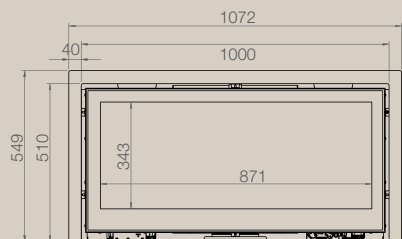

CARINO 16|9