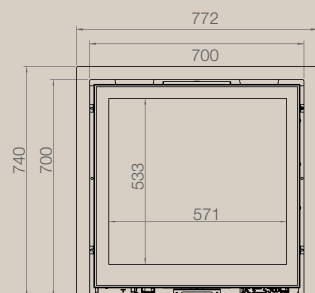

CARINO 70

voorkant / face