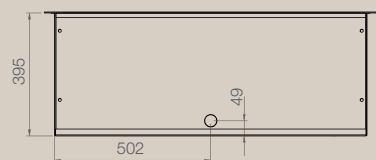

## CARINO 70

voorkant / face

bovenkant / dessus

achterkant / arrière

onderkant / dessous

CARINO 70

OPTIONEEL / EN OPTION

Kader / Cadre | étiré 10 mm  
diepte / profondeur 55 mm