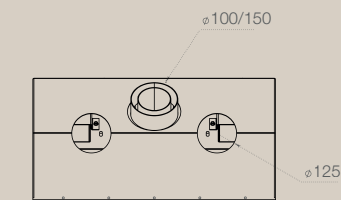

bovenkant / dessus