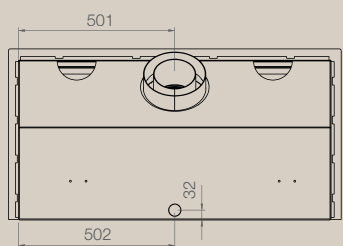

achterkant / arrière