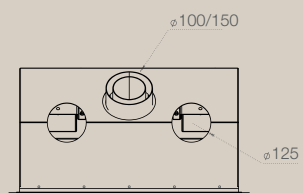

bovenkant / dessus