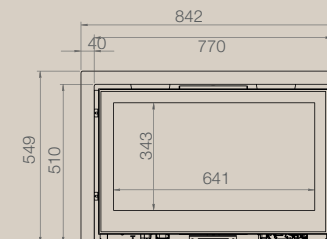

CARINO 77

voorkant / face