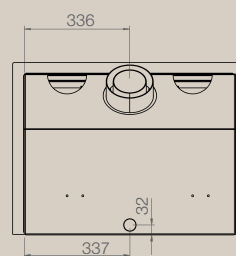

achterkant / arrière