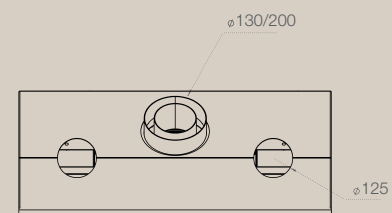

bovenkant / dessus