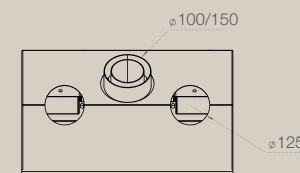

bovenkant / dessus