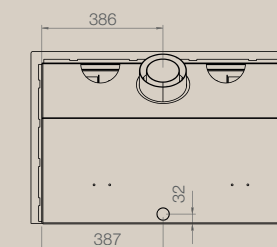

achterkant / arrière