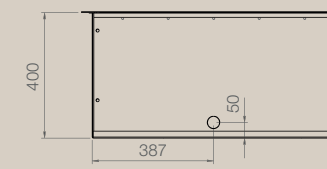

onderkant / dessous