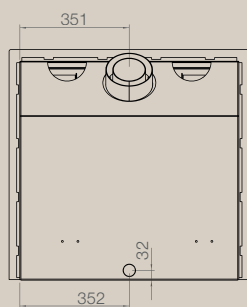

achterkant / arrière