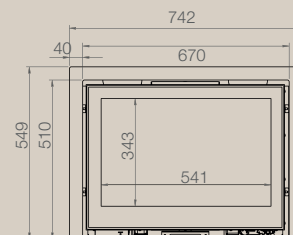

DUBBELE BRANDER "EFFICIENCY" DOUBLE BRULEUR "EFFICIENCY"

Dankzij de twee branders is het vermogen regelbaar naargelang de gewenste temperatuur volgens de isolatiewaarde van de woning. Dit product, van volledig eigen fabricatie, kan in zowel traditionele als laag-energie woningen geplaatst worden.

Grâce aux deux brûleurs, vous pouvez gérer la puissance de chauffe en fonction de la température désirée et de l'isolation de l'habitation. Ce procédé fabriqué entièrement dans nos ateliers permet de placer notre appareil dans une habitation classique ou une maison basse énergie.

made in Belgium

CARINO 67

CARINO 77

voorkant / face

bovenkant / dessus

achterkant / arrière

onderkant / dessous