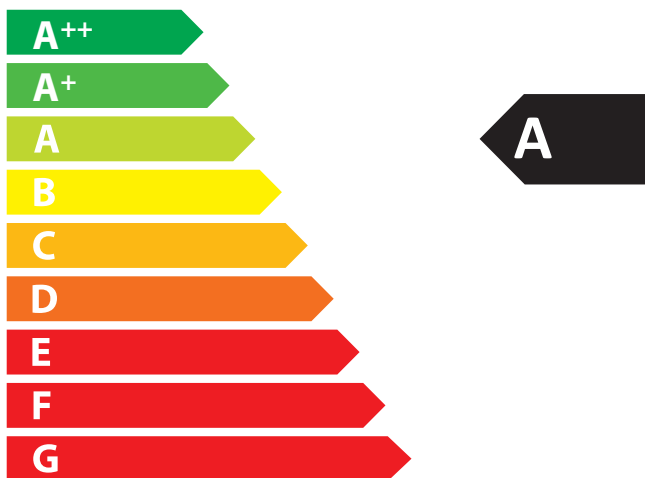

**ENERG**  
енергия · ενεργεια

Jidé SA

Modul-Art(woodbox)16/  
9

**10,4**  
kW

ENERGIA · ЕНЕРГИЯ · ΕΝΕΡΓΕΙΑ · ENERGIJA · ENERGY · ENERGIE · ENERGI

2015/1186