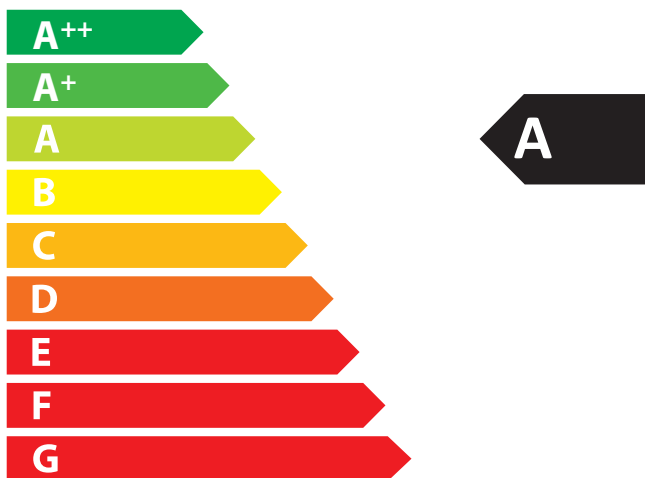

ENERG
енергия · ενεργεια

Jidé SA

Modul-Art (woodbox) 6
7

8,0
kW

ENERGIA · ЕНЕРГИЯ · ΕΝΕΡΓΕΙΑ · ENERGIJA · ENERGY · ENERGIE · ENERGI

2015/1186