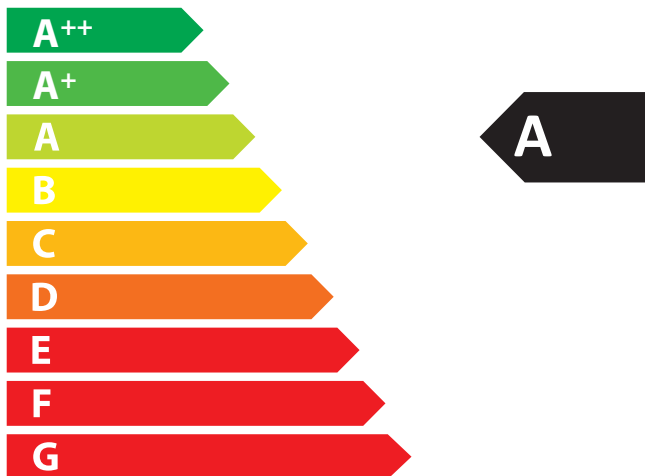

# ENERG

енергия · ενεργεια

Jidé SA

Modul-Art (woodbox) 7  
7

**10,4**  
kW

ENERGIA · ЕНЕРГИЯ · ΕΝΕΡΓΕΙΑ · ENERGIJA · ENERGY · ENERGIE · ENERGI

2015/1186