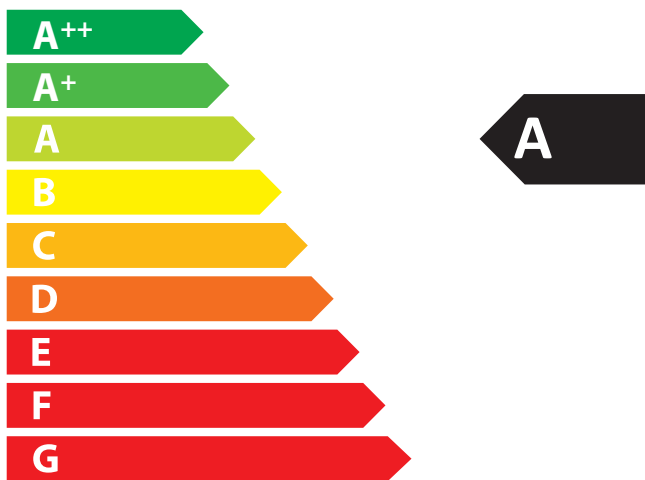

ENERG
енергия · ενεργεια

Jidé SA

Modul-Art (woodbox) 7
7 XL

12,2
kW

ENERGIA · ЕНЕРГИЯ · ΕΝΕΡΓΕΙΑ · ENERGIJA · ENERGY · ENERGIE · ENERGI

2015/1186