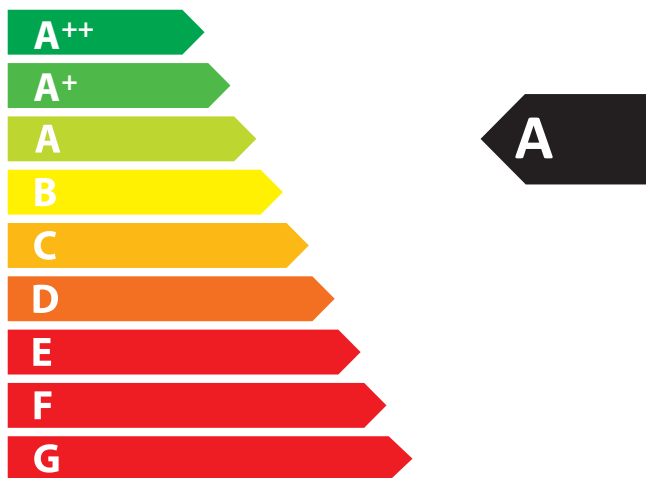

**ENERG**  
енергия · ενεργεια

Jidé SA

Modul-Art (woodbox) 7  
7 XL

**12,9**  
kW

ENERGIA · ЕНЕРГИЯ · ΕΝΕΡΓΕΙΑ · ENERGIJA · ENERGY · ENERGIE · ENERGI

2015/1186