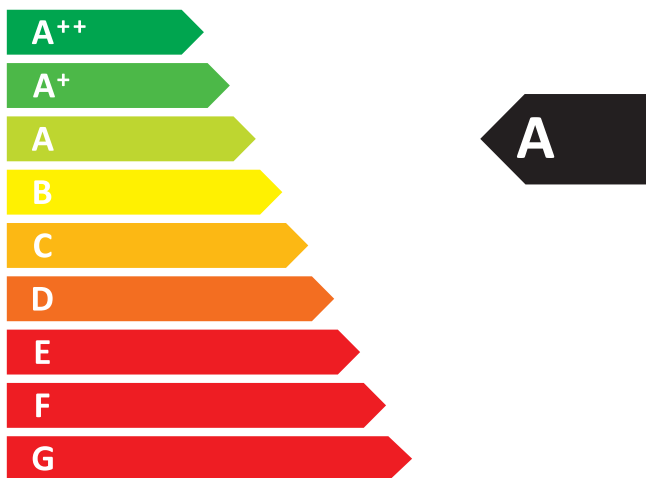

ENERG
енергия · ενεργεια

JIDE

MD77-v3

10,1
kW

ENERGIA · ЕНЕРГИЯ · ΕΝΕΡΓΕΙΑ · ENERGIJA · ENERGY · ENERGIE · ENERGI

2015/1186