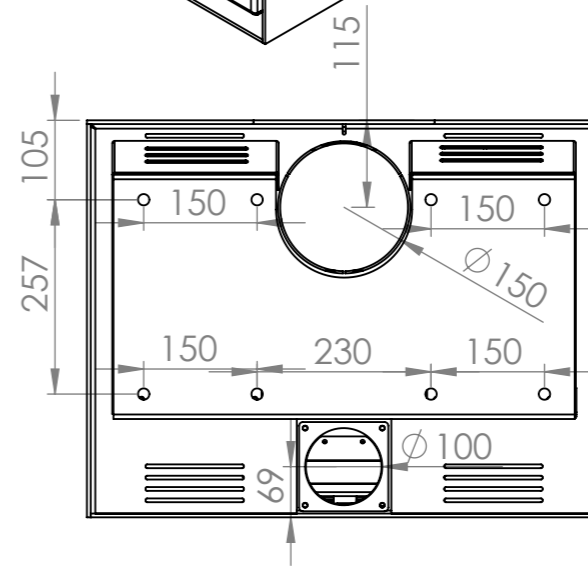

MODUL-ART 67

Modul-Art - Convection naturelle - Combustion écologique - Poêle étanche

Porte Acier ou New look Sans ventilation	Réf.	Ventil.	kW	
Modul-art 67 - porte Acier - vermiculite - 68x52,5x43,5	MD6760	sans	8 à 10	A+
Modul-art 67 - porte new look - vermiculite - 68x52,5x43,5	MD6760NL	sans	8 à 10	A+

Vision du feu - L 522 mm - H 324 mm

Options

Kit de suspension

Intérieur vermiculite peint en noir

Caractéristiques

Porte Acier ou New Look - réglage manuel - prise d'air extérieur Ø 100 mm - chicane(s) - arrêt braise - convection naturelle intérieur en vermiculite - couleur antracite - sortie de fumée mâle arrière ou au-dessus au choix

SAUF INDICATION CONTRAIRE: LES COTES SONT EN MILLIMETRES ETAT DE SURFACE: TOLERANCES: LINEAIRES: ANGULAIRES:		FINITION:		CASSER LES ANGLES VIFS		NE PAS CHANGER L'ECHELLE		REVISION	
AUTEUR		SIGNATURE		DATE		TITRE:		JIDE S.A.	
VERIF.				24-10-16		Modul-art 67 + kit suspension			
APPR.						No. DE PLAN		A3	
FAB.						MOD-67+KSUM			
QUAL.						MATERIAU: ACIER 5 mm		FEUILLE 1 SUR 1	
						MASSE:		ECHELLE:1:10	