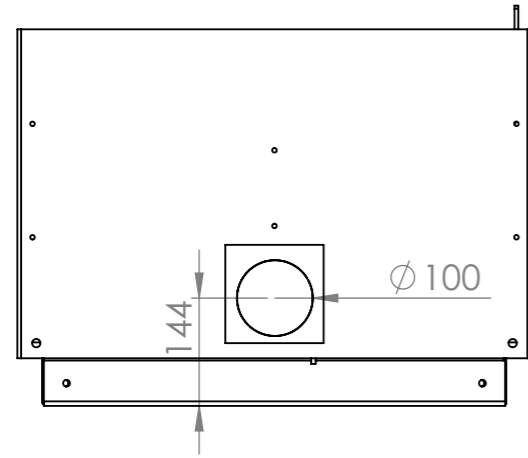

Vision du feu - L 522 mm - H 324 mm

Options

Kit de suspension

Intérieur vermiculite peint en noir

Caractéristiques

Porte Acier ou New Look - réglage manuel - prise d'air extérieur Ø 100 mm - chicane(s) - arrêt braise - convection naturelle intérieur en vermiculite - couleur antracite - sortie de fumée mâle arrière ou au-dessus au choix

SAUF INDICATION CONTRAIRE: LES COTES SONT EN MILLIMETRES ETAT DE SURFACE: TOLERANCES: LINEAIRES: ANGULAIRES:		FINITION:		CASSER LES ANGLES VIFS		NE PAS CHANGER L'ECHELLE		REVISION	
AUTEUR		SIGNATURE		DATE		TITRE:		JIDE S.A.	
VERIF.				24-10-16		Modul-art 67 + kit suspension			
APPR.						No. DE PLAN		A3	
FAB.						MOD-67+KSUM			
QUAL.						MATERIAU: ACIER 5 mm		FEUILLE 1 SUR 1	
						MASSE:		ECHELLE:1:10	