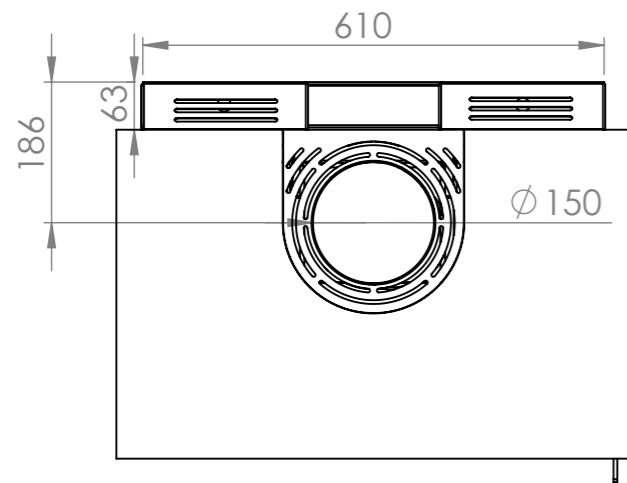

Vision du feu - L 522 mm - H 324 mm

Options

Kit de suspension

Intérieur vermiculite peint en noir

Caractéristiques

Porte Acier ou New Look - réglage manuel - prise d'air extérieur Ø 100 mm - chicane(s) - arrêt braise - convection naturelle intérieur en vermiculite - couleur antracite - sortie de fumée mâle arrière ou au-dessus au choix

SAUF INDICATION CONTRAIRE: LES COTES SONT EN MILLIMETRES ETAT DE SURFACE: TOLERANCES: LINEAIRES: ANGULAIRES:		FINITION:		CASSER LES ANGLES VIFS		NE PAS CHANGER L'ECHELLE		REVISION	
AUTEUR		SIGNATURE		DATE		TITRE:		JIDE S.A.	
VERIF.				24-10-16		Modul-art 67 + kit suspension			
APPR.						No. DE PLAN		A3	
FAB.						MOD-67+KSUM			
QUAL.						MATERIAU: ACIER 5 mm		FEUILLE 1 SUR 1	
						MASSE:		ECHELLE:1:10	