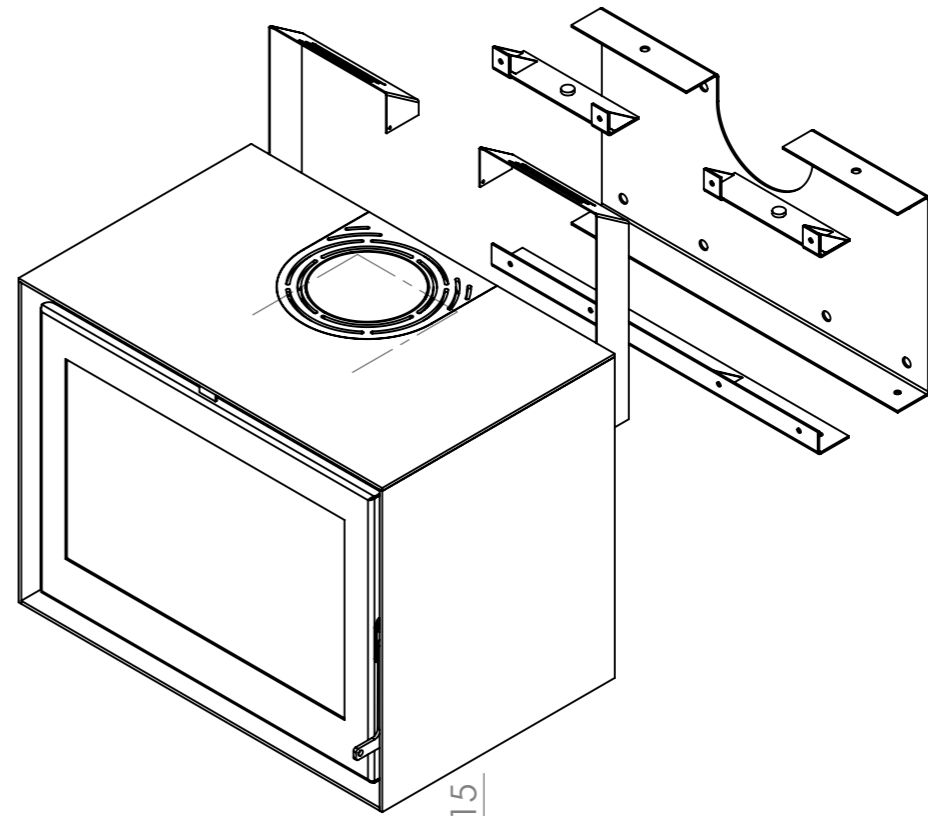

Vision du feu - L 522 mm - H 324 mm

Options

Kit de suspension

Intérieur vermiculite peint en noir

Caractéristiques

Porte Acier ou New Look - réglage manuel - prise d'air extérieur Ø 100 mm - chicane(s) - arrêt braise - convection naturelle intérieur en vermiculite - couleur antracite - sortie de fumée mâle arrière ou au-dessus au choix

SAUF INDICATION CONTRAIRE: LES COTES SONT EN MILLIMETRES ETAT DE SURFACE: TOLERANCES: LINEAIRES: ANGULAIRES:		FINITION:		CASSER LES ANGLES VIFS		NE PAS CHANGER L'ECHELLE		REVISION	
AUTEUR		SIGNATURE		DATE		TITRE:		JIDE S.A.	
VERIF.				24-10-16		Modul-art 67 + kit suspension			
APPR.						No. DE PLAN		A3	
FAB.						MOD-67+KSUM			
QUAL.						MATERIAU: ACIER 5 mm		FEUILLE 1 SUR 1	
						MASSE:		ECHELLE:1:10	