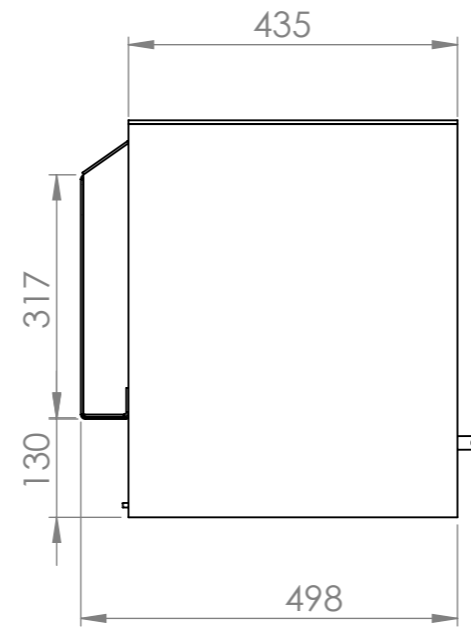

MODUL-ART 67

Modul-Art - Convection naturelle - Combustion écologique - Poêle étanche

Porte Acier ou New look Sans ventilation	Réf.	Ventil.	kW	
Modul-art 67 - porte Acier - vermiculite - 68x52,5x43,5	MD6760	sans	8 à 10	A+
Modul-art 67 - porte new look - vermiculite - 68x52,5x43,5	MD6760NL	sans	8 à 10	A+

Vision du feu - L 522 mm - H 324 mm

Options

Kit de suspension

Intérieur vermiculite peint en noir

Caractéristiques

Porte Acier ou New Look - réglage manuel - prise d'air extérieur Ø 100 mm - chicane(s) - arrêt braise - convection naturelle intérieur en vermiculite - couleur antracite - sortie de fumée mâle arrière ou au-dessus au choix

SAUF INDICATION CONTRAIRE: LES COTES SONT EN MILLIMETRES ETAT DE SURFACE: TOLERANCES: LINEAIRES: ANGULAIRES:		FINITION:		CASSER LES ANGLES VIFS		NE PAS CHANGER L'ECHELLE		REVISION	
AUTEUR		SIGNATURE		DATE		TITRE:		JIDE S.A.	
VERIF.				24-10-16		Modul-art 67 + kit suspension			
APPR.						No. DE PLAN		A3	
FAB.						MOD-67+KSUM			
QUAL.						MATERIAU: ACIER 5 mm		FEUILLE 1 SUR 1	
						MASSE:		ECHELLE:1:10	