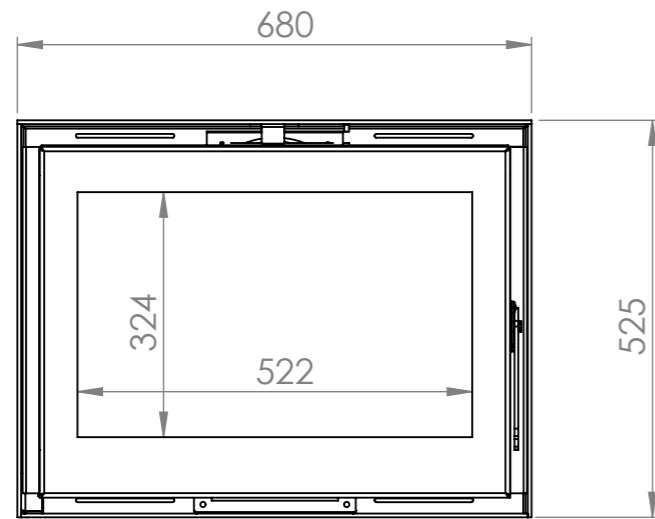

Vision du feu - L 522 mm - H 324 mm

Options

Kit de suspension

Intérieur vermiculite peint en noir

Caractéristiques

Porte Acier ou New Look - réglage manuel - prise d'air extérieur Ø 100 mm - chicane(s) - arrêt braise - convection naturelle intérieur en vermiculite - couleur antracite - sortie de fumée mâle arrière ou au-dessus au choix