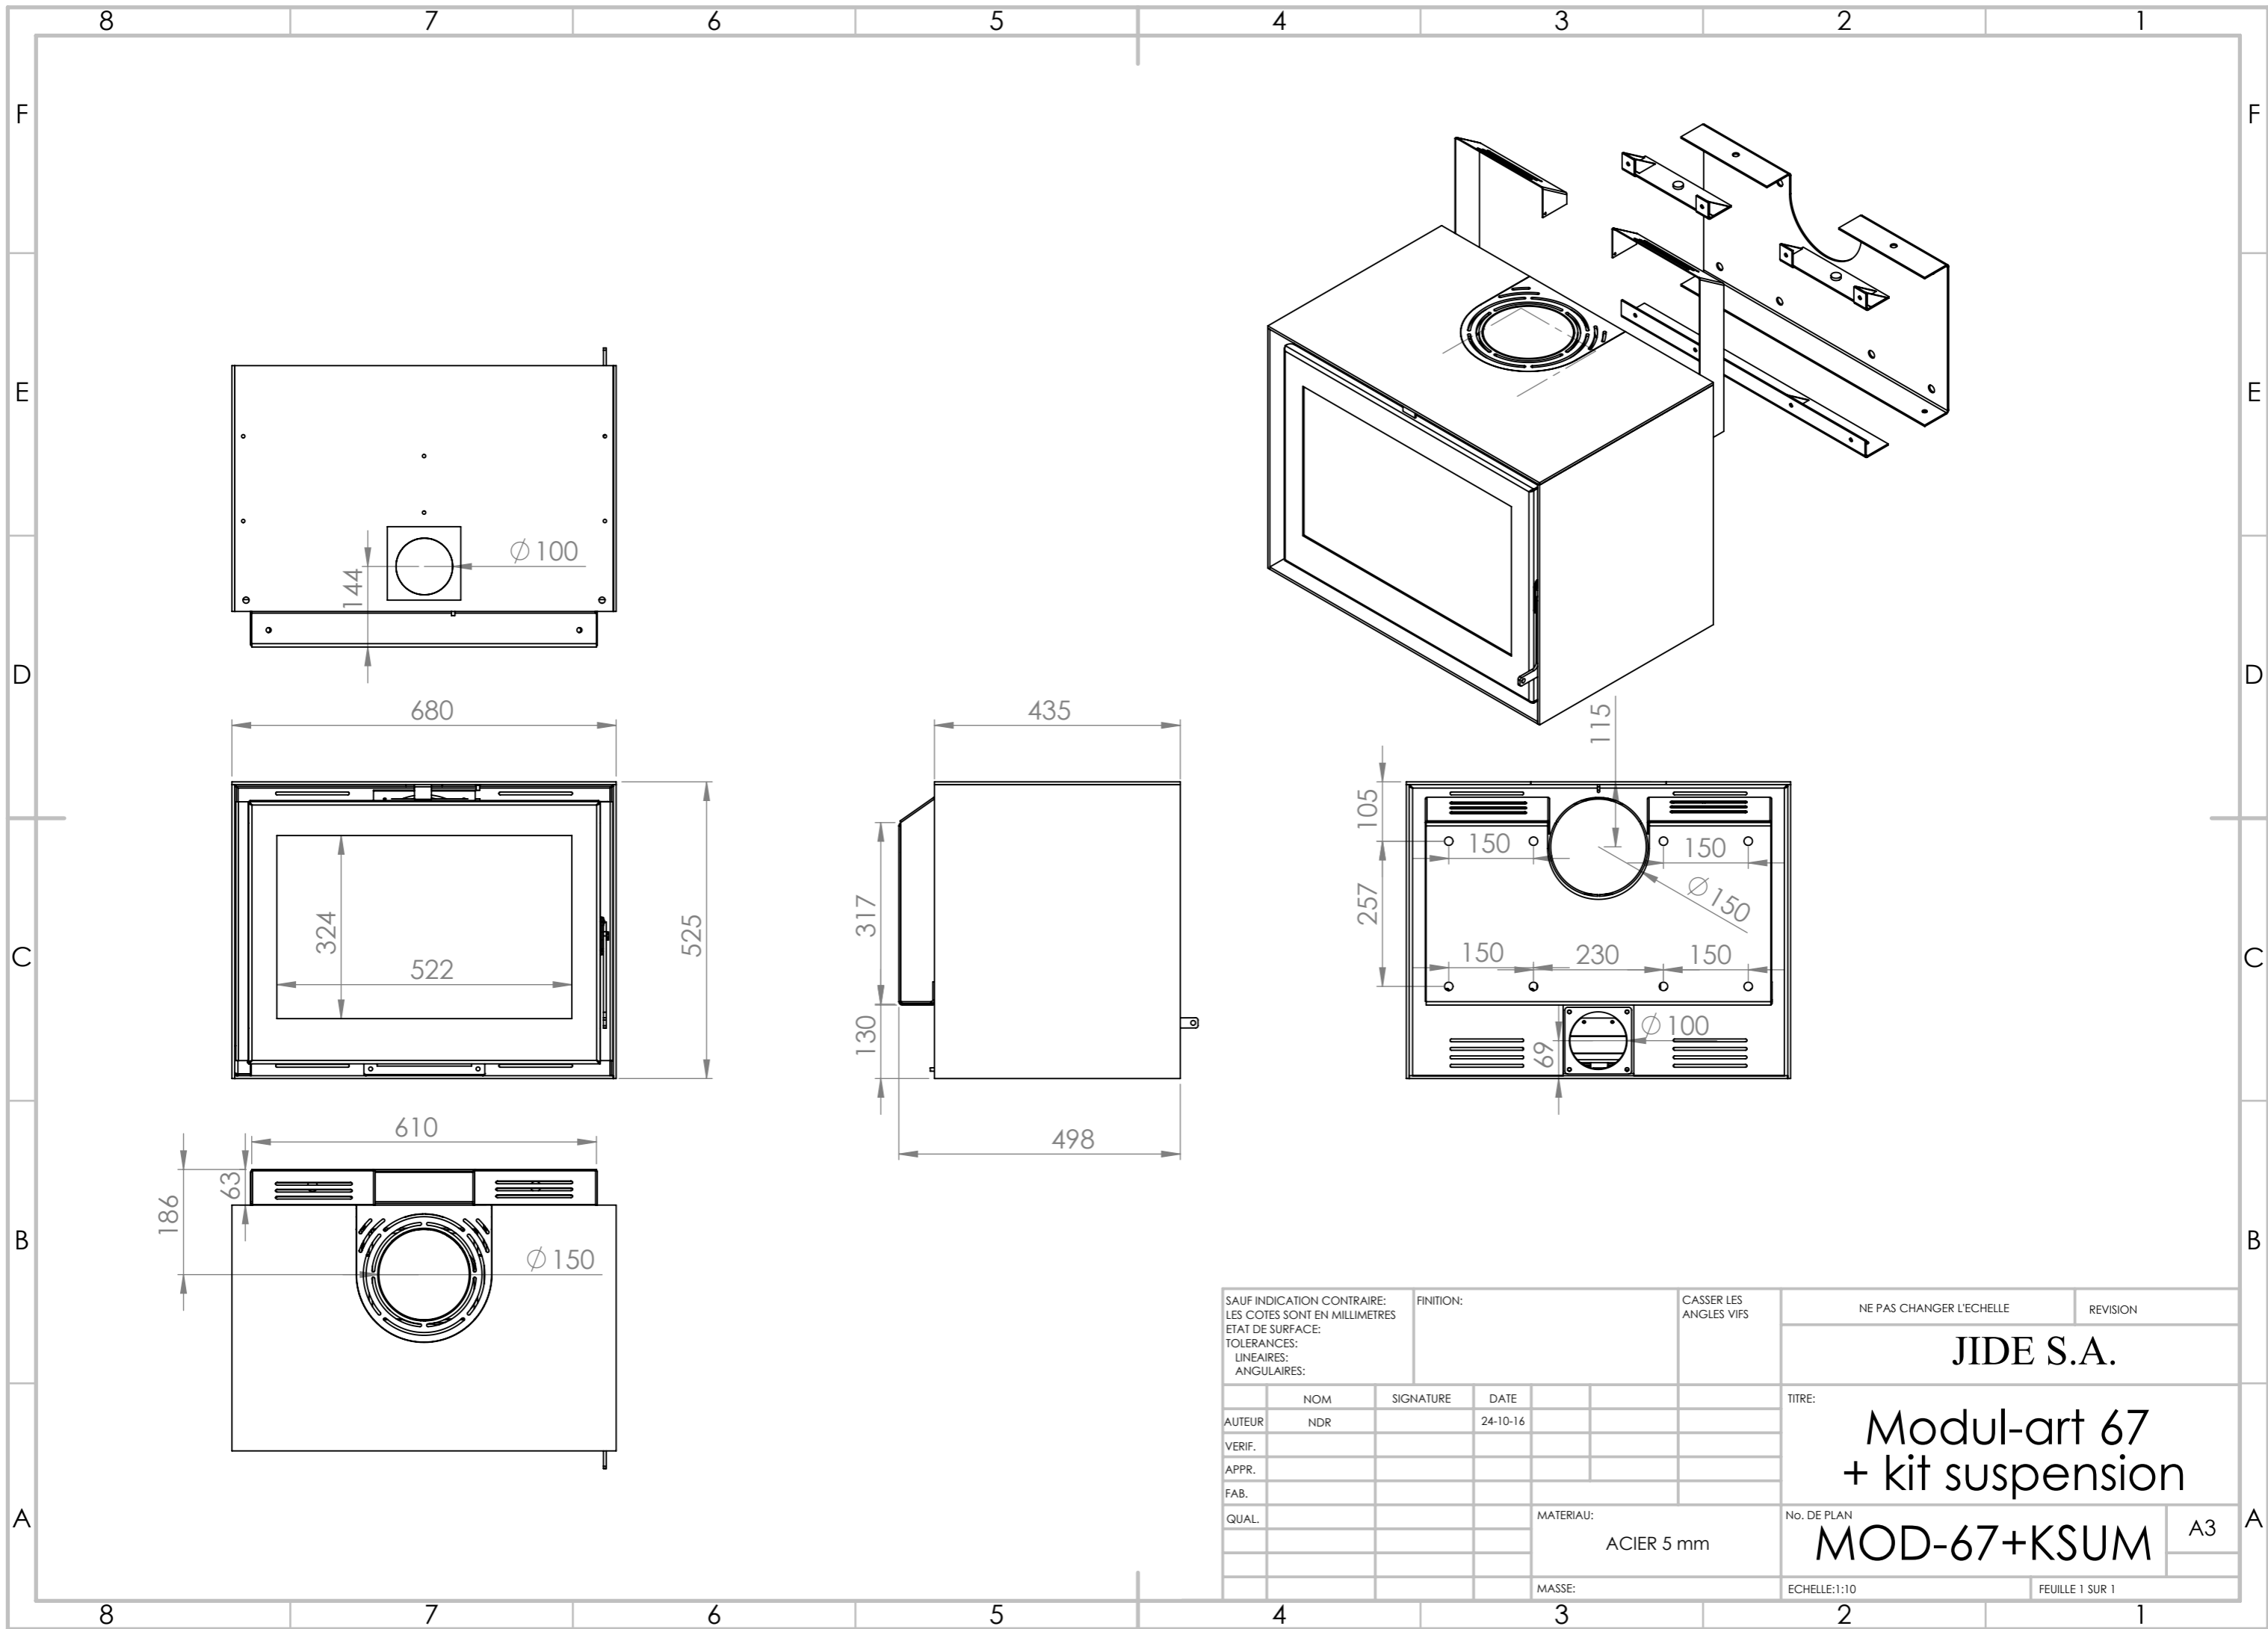

MODUL-ART 67

Modul-Art - Ecologische verbranding - Hermetisch

New look of Stalen deur Zonder ventilatie	Réf	Ventil.	kW	
Modul-art 67 - Stalen deur - vermiculiet - 68x52,5x43,5	MD6760	zonder	8 tot 10	A+
Modul-art 67 - new look deur - verm. - 68x52,5x43,5	MD6760NL	zonder	8 tot 10	A+

Reëel zicht op vuur - L 522 mm - H 324 mm

Opties

Kit ophangkader om op te hangen aan de wand

Binnenwerk vermiculiet zwart

Inbegrepen

New Look deur - manuele regeling van luchtinlaat - externe luchttoevoer Ø 100 mm - vlamkeerplaat(en) - blokkenhouder - natuurlijke convectie - binnenafweking vermiculiet - kleur anthraciet - boven of achter aansluiting (mannelijk) naar keuze

SAUF INDICATION CONTRAIRE: LES COTES SONT EN MILLIMETRES ETAT DE SURFACE: TOLERANCES: LINEAIRES: ANGULAIRES:		FINITION:		CASSER LES ANGLES VIFS		NE PAS CHANGER L'ECHELLE		REVISION	
						JIDE S.A.			
						TITRE: Modul-art 67 + kit suspension			
AUTEUR NDR		SIGNATURE		DATE 24-10-16		No. DE PLAN MOD-67+KSUM		A3	
VERIF.		APPR.		FAB.		MATERIAU: ACIER 5 mm		Echelle: 1:10	
QUAL.						MASSE:		FEUILLE 1 SUR 1	