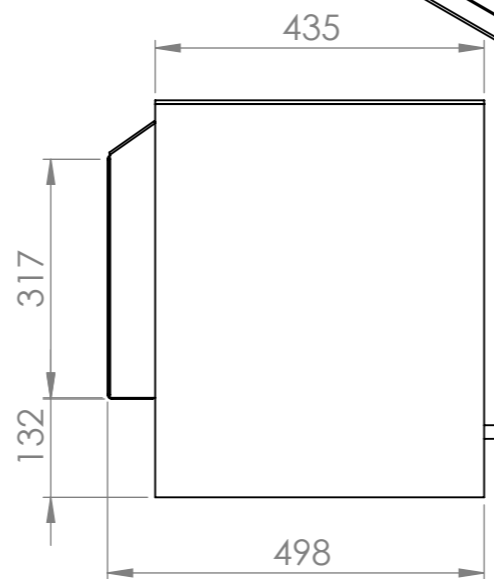

## Modul-Art - Ecologische verbranding - Hermetisch

New look of Stalen deur Zonder ventilatie	Réf	Ventil.	kW	
Modul-art 77 - new look deur - verm. - 78x52,5x43,5	MD7760NL	zonder	9 tot 11	A+
Modul-art 77 - Stalen deur - vermiculiet - 78x52,5x43,5	MD7760	zonder	9 tot 11	A+

Reëel zicht op vuur - L 622 mm - H 324 mm

## Inbegrepen

New Look deur - manuele regeling van luchtinlaat - externe luchttoevoer Ø 100 mm - vlamkeerplaat(en) - blokkenhouder - natuurlijke convectie - binnenafwerking vermiculiet - kleur anthraciet - boven of achter aansluiting (mannelijk) naar keuze