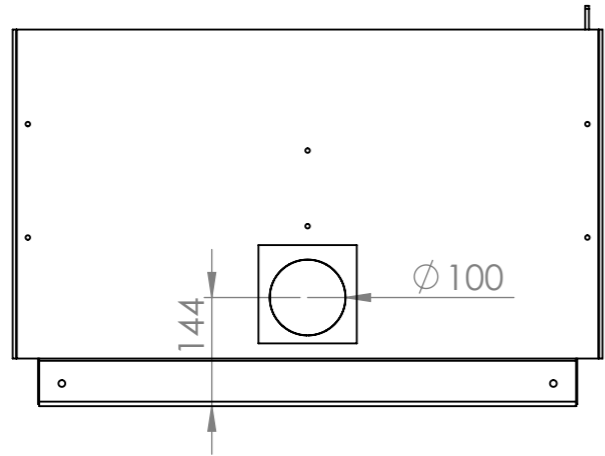

Reëel zicht op vuur - L 622 mm - H 324 mm

## Inbegrepen

New Look deur - manuele regeling van luchtinlaat - externe luchttoevoer Ø 100 mm - vlamkeerplaat(en) - blokkenhouder - natuurlijke convectie - binnenafwerking vermiculiet - kleur anthraciet - boven of achter aansluiting (mannelijk) naar keuze