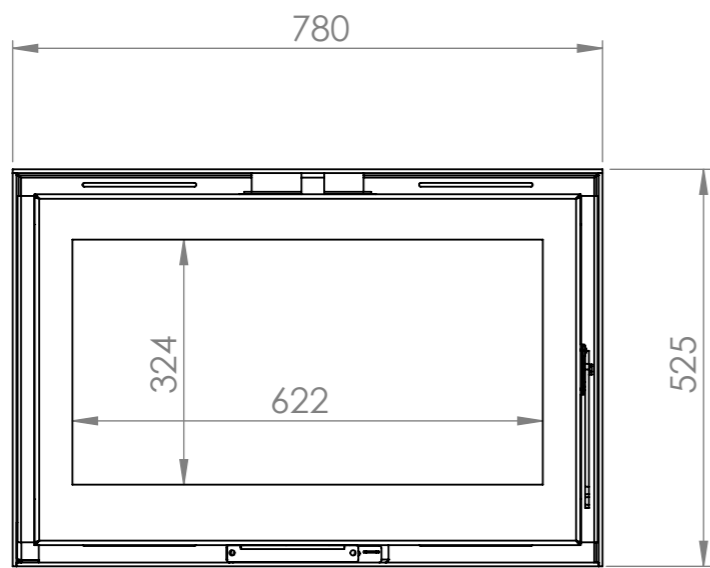

## Modul-Art - Ecologische verbranding - Hermetisch

New look of Stalen deur Zonder ventilatie	Réf	Ventil.	kW	
Modul-art 77 - new look deur - verm. - 78x52,5x43,5	MD7760NL	zonder	9 tot 11	A+
Modul-art 77 - Stalen deur - vermiculiet - 78x52,5x43,5	MD7760	zonder	9 tot 11	A+

Reëel zicht op vuur - L 622 mm - H 324 mm

## Inbegrepen

New Look deur - manuele regeling van luchtinlaat - externe luchttoevoer Ø 100 mm - vlamkeerplaat(en) - blokkenhouder - natuurlijke convectie - binnenafwerking vermiculiet - kleur anthraciet - boven of achter aansluiting (mannelijk) naar keuze