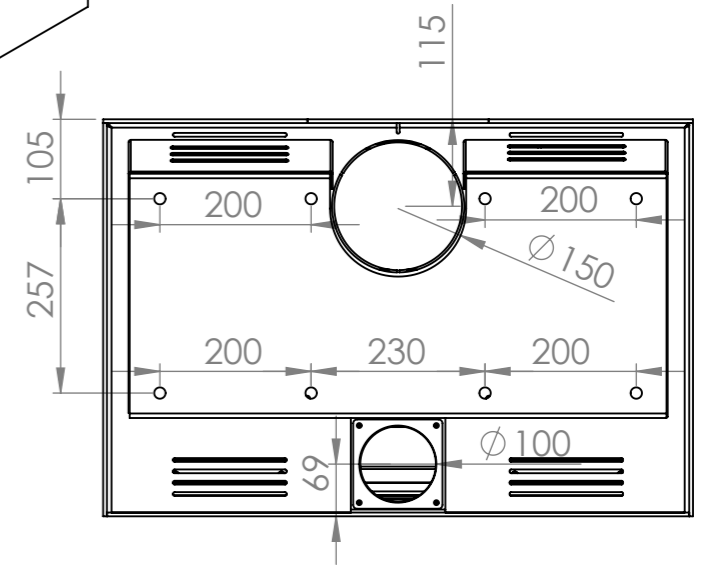

## Modul-Art - Ecologische verbranding - Hermetisch

New look of Stalen deur Zonder ventilatie	Réf	Ventil.	kW	
Modul-art 77 - new look deur - verm. - 78x52,5x43,5	MD7760NL	zonder	9 tot 11	A+
Modul-art 77 - Stalen deur - vermiculiet - 78x52,5x43,5	MD7760	zonder	9 tot 11	A+

Reëel zicht op vuur - L 622 mm - H 324 mm

## Inbegrepen

New Look deur - manuele regeling van luchtinlaat - externe luchttoevoer Ø 100 mm - vlamkeerplaat(en) - blokkenhouder - natuurlijke convectie - binnenafwerking vermiculiet - kleur anthraciet - boven of achter aansluiting (mannelijk) naar keuze