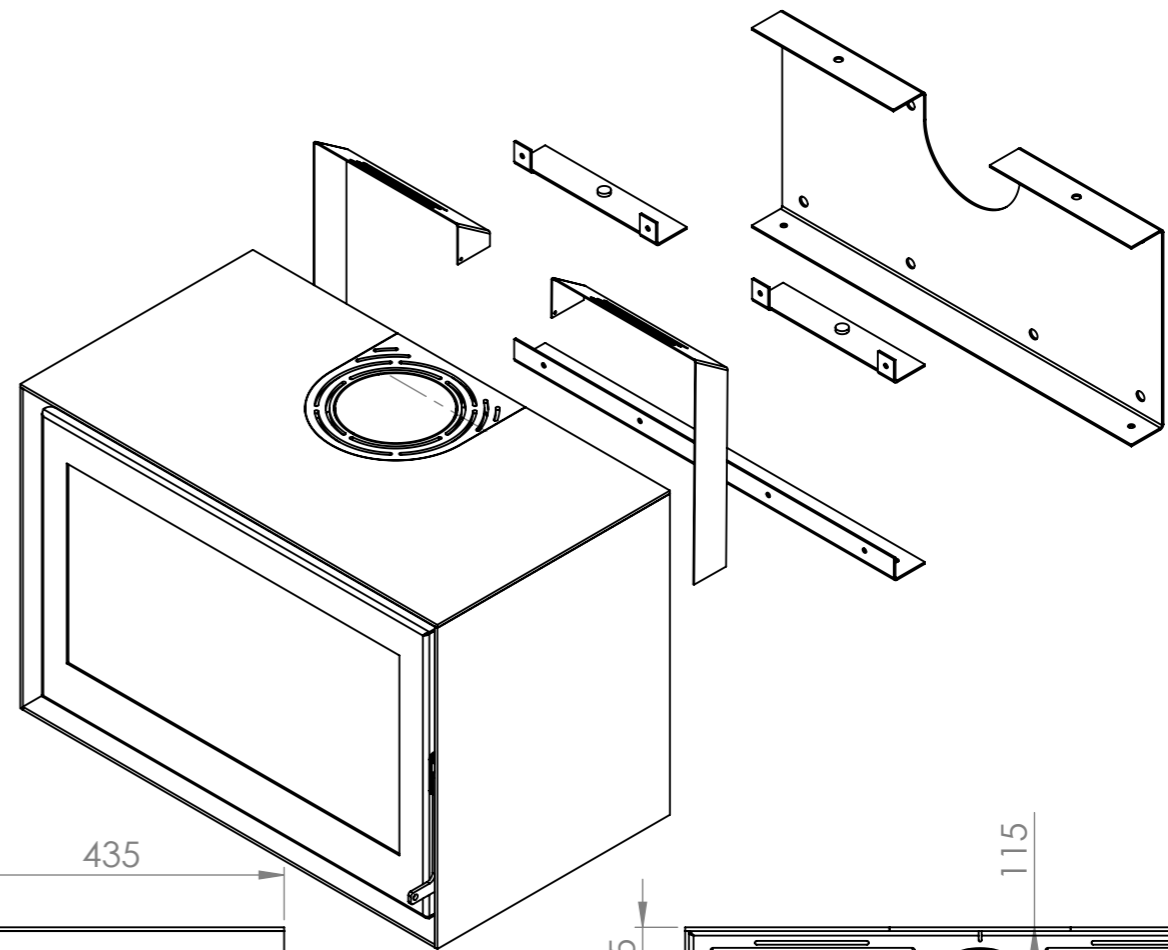

Reëel zicht op vuur - L 622 mm - H 324 mm

## Inbegrepen

New Look deur - manuele regeling van luchtinlaat - externe luchttoevoer Ø 100 mm - vlamkeerplaat(en) - blokkenhouder - natuurlijke convectie - binnenafwerking vermiculiet - kleur anthraciet - boven of achter aansluiting (mannelijk) naar keuze