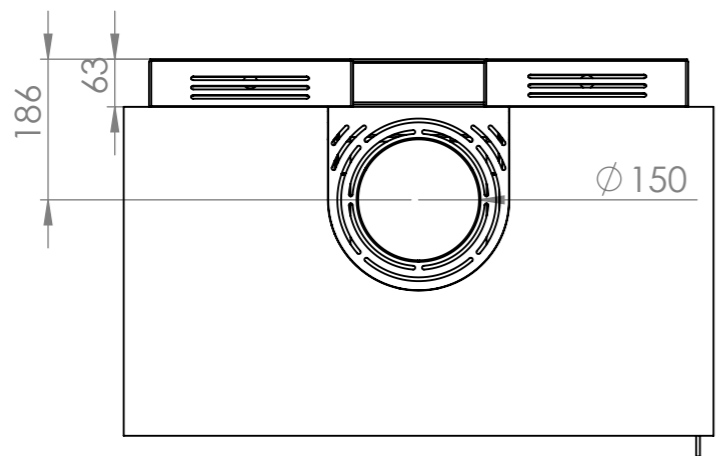

Reëel zicht op vuur - L 622 mm - H 324 mm

## Inbegrepen

New Look deur - manuele regeling van luchtinlaat - externe luchttoevoer Ø 100 mm - vlamkeerplaat(en) - blokkenhouder - natuurlijke convectie - binnenafwerking vermiculiet - kleur anthraciet - boven of achter aansluiting (mannelijk) naar keuze