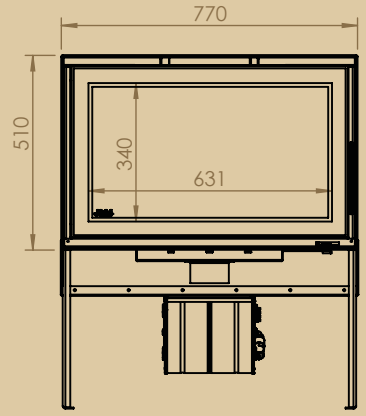

DECOR -PLUS 77 DK

Decor Plus - Ecologische verbranding - Hermetisch

	Réf	Ventil.	kW	
Décor Plus 77 DK - new look deur - vermic. 77x51x59	DE77DK10A+	zonder	15 tot 19	A+

Reëel zicht op vuur - L 631 mm- H 340 mm

4-zijdig kader - 40mm omgeplooid 10mm

832x570

4-zijdig kader - 70mm omgeplooid 10mm

892x630

Inbegrepen

New Look deur - manuele regeling van luchtinlaat - externe luchttoevoer Ø 125 mm - één vlamkeerplaat aan beide kanten regelbaar + 1 fixe - enkele rooster - aslade - blokkenhouder - zonder ventilatie - binnenafwerking vermiculiet - kleur antraciet - mondstuk inox rookgasafvoer Ø 200 mm - vier regelbare voetjes - met tegenkader 5 mm op toestel gelast