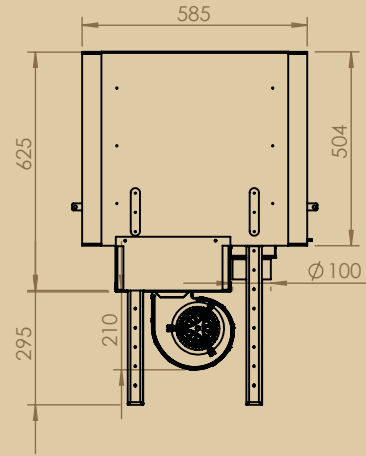

DECOR -PLUS 77 DK

Decor Plus - Ecologische verbranding - Hermetisch

	Réf	Ventil.	kW	
Décor Plus 77 DK - new look deur - vermic. 77x51x59	DE77DK10A+	zonder	15 tot 19	A+

Reëel zicht op vuur - L 631 mm- H 340 mm

4-zijdig kader - 40mm omgeplooid 10mm

832x570

4-zijdig kader - 70mm omgeplooid 10mm

892x630

Inbegrepen

New Look deur - manuele regeling van luchtinlaat - externe luchttoevoer Ø 125 mm - één vlamkeerplaat aan beide kanten regelbaar + 1 fixe - enkele rooster - aslade - blokkenhouder - zonder ventilatie - binnenafwerking vermiculiet - kleur antraciet - mondstuk inox rookgasafvoer Ø 200 mm - vier regelbare voetjes - met tegenkader 5 mm op toestel gelast