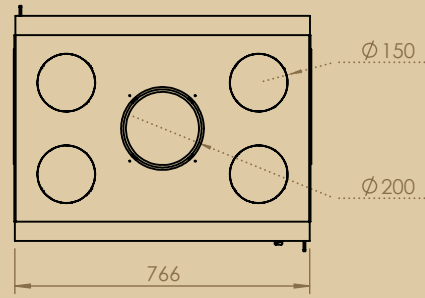

4-zijdig kader - 40mm omgeplooid 10mm

832x570

4-zijdig kader - 70mm omgeplooid 10mm

892x630

Inbegrepen

New Look deur - manuele regeling van luchtinlaat - externe luchttoevoer Ø 125 mm - één vlamkeerplaat aan beide kanten regelbaar + 1 fixe - enkele rooster - aslade - blokkenhouder - zonder ventilatie - binnenafwerking vermiculiet - kleur antraciet - mondstuk inox rookgasafvoer Ø 200 mm - vier regelbare voetjes - met tegenkader 5 mm op toestel gelast