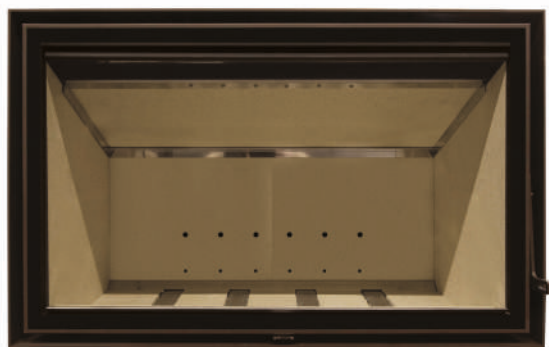

LOFT 77-51

Loft (zonder ventilatie) - Hermetisch

New look Deur (LF77)

Kw	Rendement %	CO (mg/Nm ³)	COG (mg/Nm ³)	Fijn stof (mg/Nm ³)	NOX (mg/Nm ³)	el_max (kw)	el_min (kw)	el_sb (kw)
9	82	838	35	8	102	0,000	0,000	0,000

Opties

Kader Loft 77 - 4 zijdig - 40mm

Zwart gelakt vermic. interieur

Ventilatie kit voor Loft

Warmeluchtbuis kit 150 Ø + luchtstopper

Snelheidsregelaar met afstandsbediening

Snelheidsregelaar met regeling thermostaat

Inbegrepen

Manuele regeling van luchtinlaat - externe luchttoevoer Ø 100 mm - dubbele vlamkeerplaat (vermiculiet + RVS waarvan één in de hoogte verstelbaar) - blokkenhouder - binnenaafwerking vermiculiet - mondstuk inox rookgasafvoer Ø 150 mm - kleur antraciet - vier regelbare voetjes - met tegenkader 4 mm op toestel gelast

Afmetingen (mm) - 770 x 510 x 500

Reëel zicht op vuur (mm) - 669 x 395