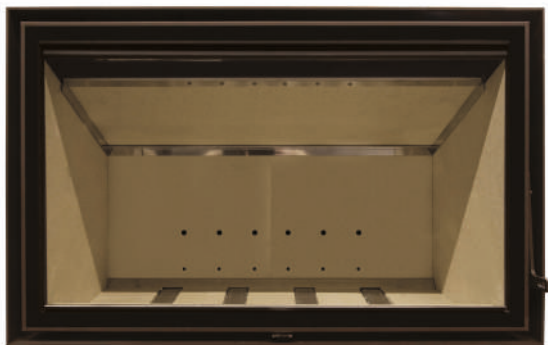

LOFT 90-51

Loft (zonder ventilatie) - Hermetisch

New look Deur (LF90)

Kw	Rendement %	CO (mg/Nm ³)	COG (mg/Nm ³)	Fijn stof (mg/Nm ³)	NOX (mg/Nm ³)	el_max (kw)	el_min (kw)	el_sb (kw)
11	86,8	1100	41	10	86	0,000	0,000	0,000

Opties

Kader Loft 90 - 4 zijdig - 40mm

Zwart gelakt vermic. interieur

Ventilatie kit voor Loft

Warmeluchtbus kit 150 Ø + luchtstopper

Snelheidsregelaar met afstandsbediening

Snelheidsregelaar met regeling thermostaat

Inbegrepen

Manuele regeling van luchtinlaat - externe luchttoevoer Ø 100 mm - dubbele vlamkeerplaat (vermiculiet + RVS regelbaar in de hoogte) - blokkenhouder - C - binnenafwerking vermiculiet - mondstuk inox rookgasafvoer Ø 180 mm - kleur antraciet - vier regelbare voetjes - met tegenkader 4 mm op toestel gelast

Afmetingen (mm) - 900 x 510 x 500

Reëel zicht op vuur (mm) - 799 x 395