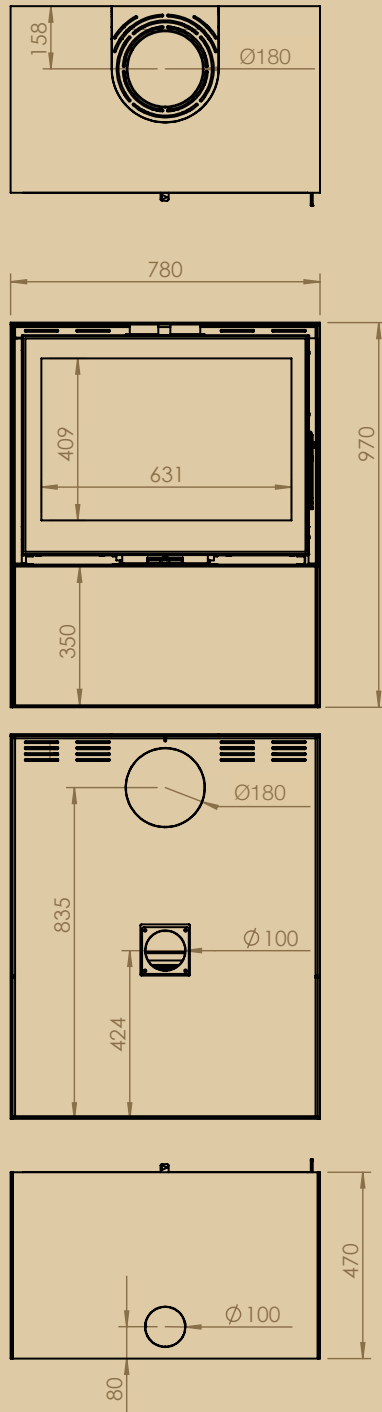

# MODUL-ART WOODBBOX 77 XL

Modul-Art - Ecologische verbranding - Hermetisch

Stalen deur (MDWB-XL77-Ac)

New Look deur (MDWB-XL77-NL)

Kw	Rendement %	CO (mg/Nm <sup>3</sup> )	COG (mg/Nm <sup>3</sup> )	Fijn stof (mg/Nm <sup>3</sup> )	NOX (mg/Nm <sup>3</sup> )	e <sub>l_max</sub> (kw)	e <sub>l_min</sub> (kw)	e <sub>l_sb</sub> (kw)
12	77	900	59	22	57	0,000	0,000	0,000

## Opties

verbergstuk van buitenluchtaansluiting woodbox

Meerprijs voor zwart gelakt vermic. interieur

## Inbegrepen

Manuele regeling van luchtinlaat - externe luchttoevoer Ø 100 mm - 2 vlamkeerplaten (vermiculiet + inox) - blokkenhouder - natuurlijke convector - binnenafwerking vermiculiet - kleur anthraciet - boven of achter aansluiting (mannelijk)

Ext. afmetingen (mm) : 780 x 970 x 470

Reëel zicht op vuur (mm) - 631 x 409

NOTES :

A series of horizontal dotted lines provided for additional notes or specifications.