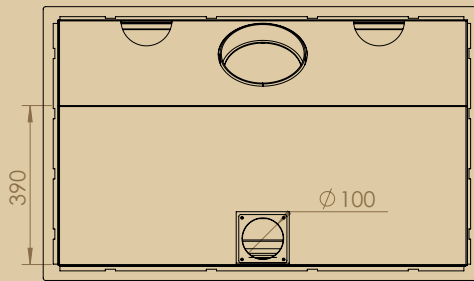

Opties → Ext. afmetingen (mm) : 1000 x 600 x 475

Platte kader PURE XL 16-9 - 3 zijdig - 40mm → 1072 x 637,5

Platte kader PURE XL 16-9 - 4 zijdig - 40mm → 1072 x 671

Kader PURE XL 16-9 - getrok. staal - 4 zijdig - 10mm - diepte 20mm → 1010 x 610

Reëel zicht op vuur (mm) - 846 x 404

NOTES :
