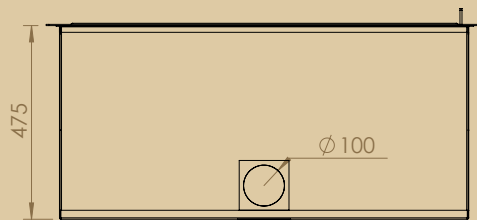

Opties → Ext. afmetingen (mm) : 1000 x 600 x 475

Platte kader PURE XL 16-9 - 3 zijdig - 40mm → 1072 x 637,5

Platte kader PURE XL 16-9 - 4 zijdig - 40mm → 1072 x 671

Kader PURE XL 16-9 - getrok. staal - 4 zijdig - 10mm - diepte 20mm → 1010 x 610

Reëel zicht op vuur (mm) - 846 x 404

NOTES :
