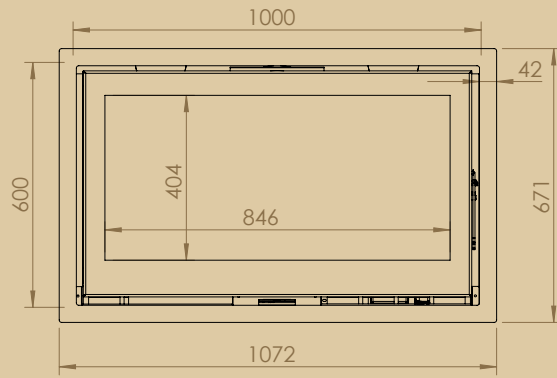

Opties → Ext. afmetingen (mm) : 1000 x 600 x 475

Platte kader PURE XL 16-9 - 3 zijdig - 40mm → 1072 x 637,5

Platte kader PURE XL 16-9 - 4 zijdig - 40mm → 1072 x 671

Kader PURE XL 16-9 - getrok. staal - 4 zijdig - 10mm - diepte 20mm → 1010 x 610

Kader PURE XL 16-9 - getrok. staal - 4 zijdig - 10mm - diepte 55mm → 1010 x 610

Snelheidsregelaar met afstandsbediening met aistat (met ventilatie)

Snelheidsregelaar met regeling thermostaat (met ventilatie)

Warmeluchtbus 125 Ø en luchtstopper

Supplement warmeluchtbus kit 125 Ø en luchtstopper (met ventilatie)

Ombouw deur scharnieren

Meerprijs voor zwart gelakt vermic. interieur

Inbegrepen

Manuele regeling van luchtinlaat - externe luchttoevoer mogelijk Ø 100 mm - vermiculiet vlamkeerplaat - blokkenhouder - 2 centrifugaal ventilatoren 140 m³/h - binnenafwerking vermiculiet - 2 warmeluchtbuizen Ø 125 mm - roestvrijstalen elleboog 45° voor rookgasuitlaat Ø 200 mm - kleur anthraciet - ZONDER AFWERKINGSKADER (volgen uwkeuze)

Reëel zicht op vuur (mm) - 846 x 404

NOTES :
