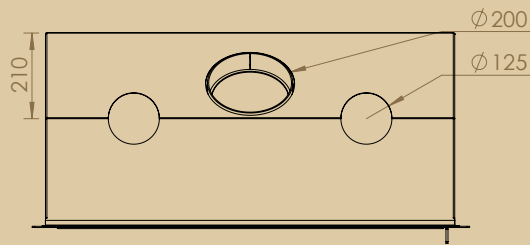

Opties → Ext. afmetingen (mm) : 1000 x 600 x 475

Platte kader PURE XL 16-9 - 3 zijdig - 40mm → 1072 x 637,5

Platte kader PURE XL 16-9 - 4 zijdig - 40mm → 1072 x 671

Kader PURE XL 16-9 - getrok. staal - 4 zijdig - 10mm - diepte 20mm → 1010 x 610

Kader PURE XL 16-9 - getrok. staal - 4 zijdig - 10mm - diepte 55mm → 1010 x 610

Snelheidsregelaar met afstandsbediening met aistat (met ventilatie)

Snelheidsregelaar met regeling thermostaat (met ventilatie)

Warmeluchtbus 125 Ø en luchtstopper

Supplement warmeluchtbus kit 125 Ø en luchtstopper (met ventilatie)

Ombouw deur scharnieren

Meerprijs voor zwart gelakt vermic. interieur

Inbegrepen

Manuele regeling van luchtinlaat - externe luchttoevoer mogelijk Ø 100 mm - vermiculiet vlamkeerplaat - blokkenhouder - 2 centrifugaal ventilatoren 140 m³/h - binnenafwerking vermiculiet - 2 warmeluchtbuizen Ø 125 mm - roestvrijstalen elleboog 45° voor rookgasuitlaat Ø 200 mm - kleur anthraciet - ZONDER AFWERKINGSKADER (volgen uwkeuze)

Reëel zicht op vuur (mm) - 846 x 404

NOTES :
